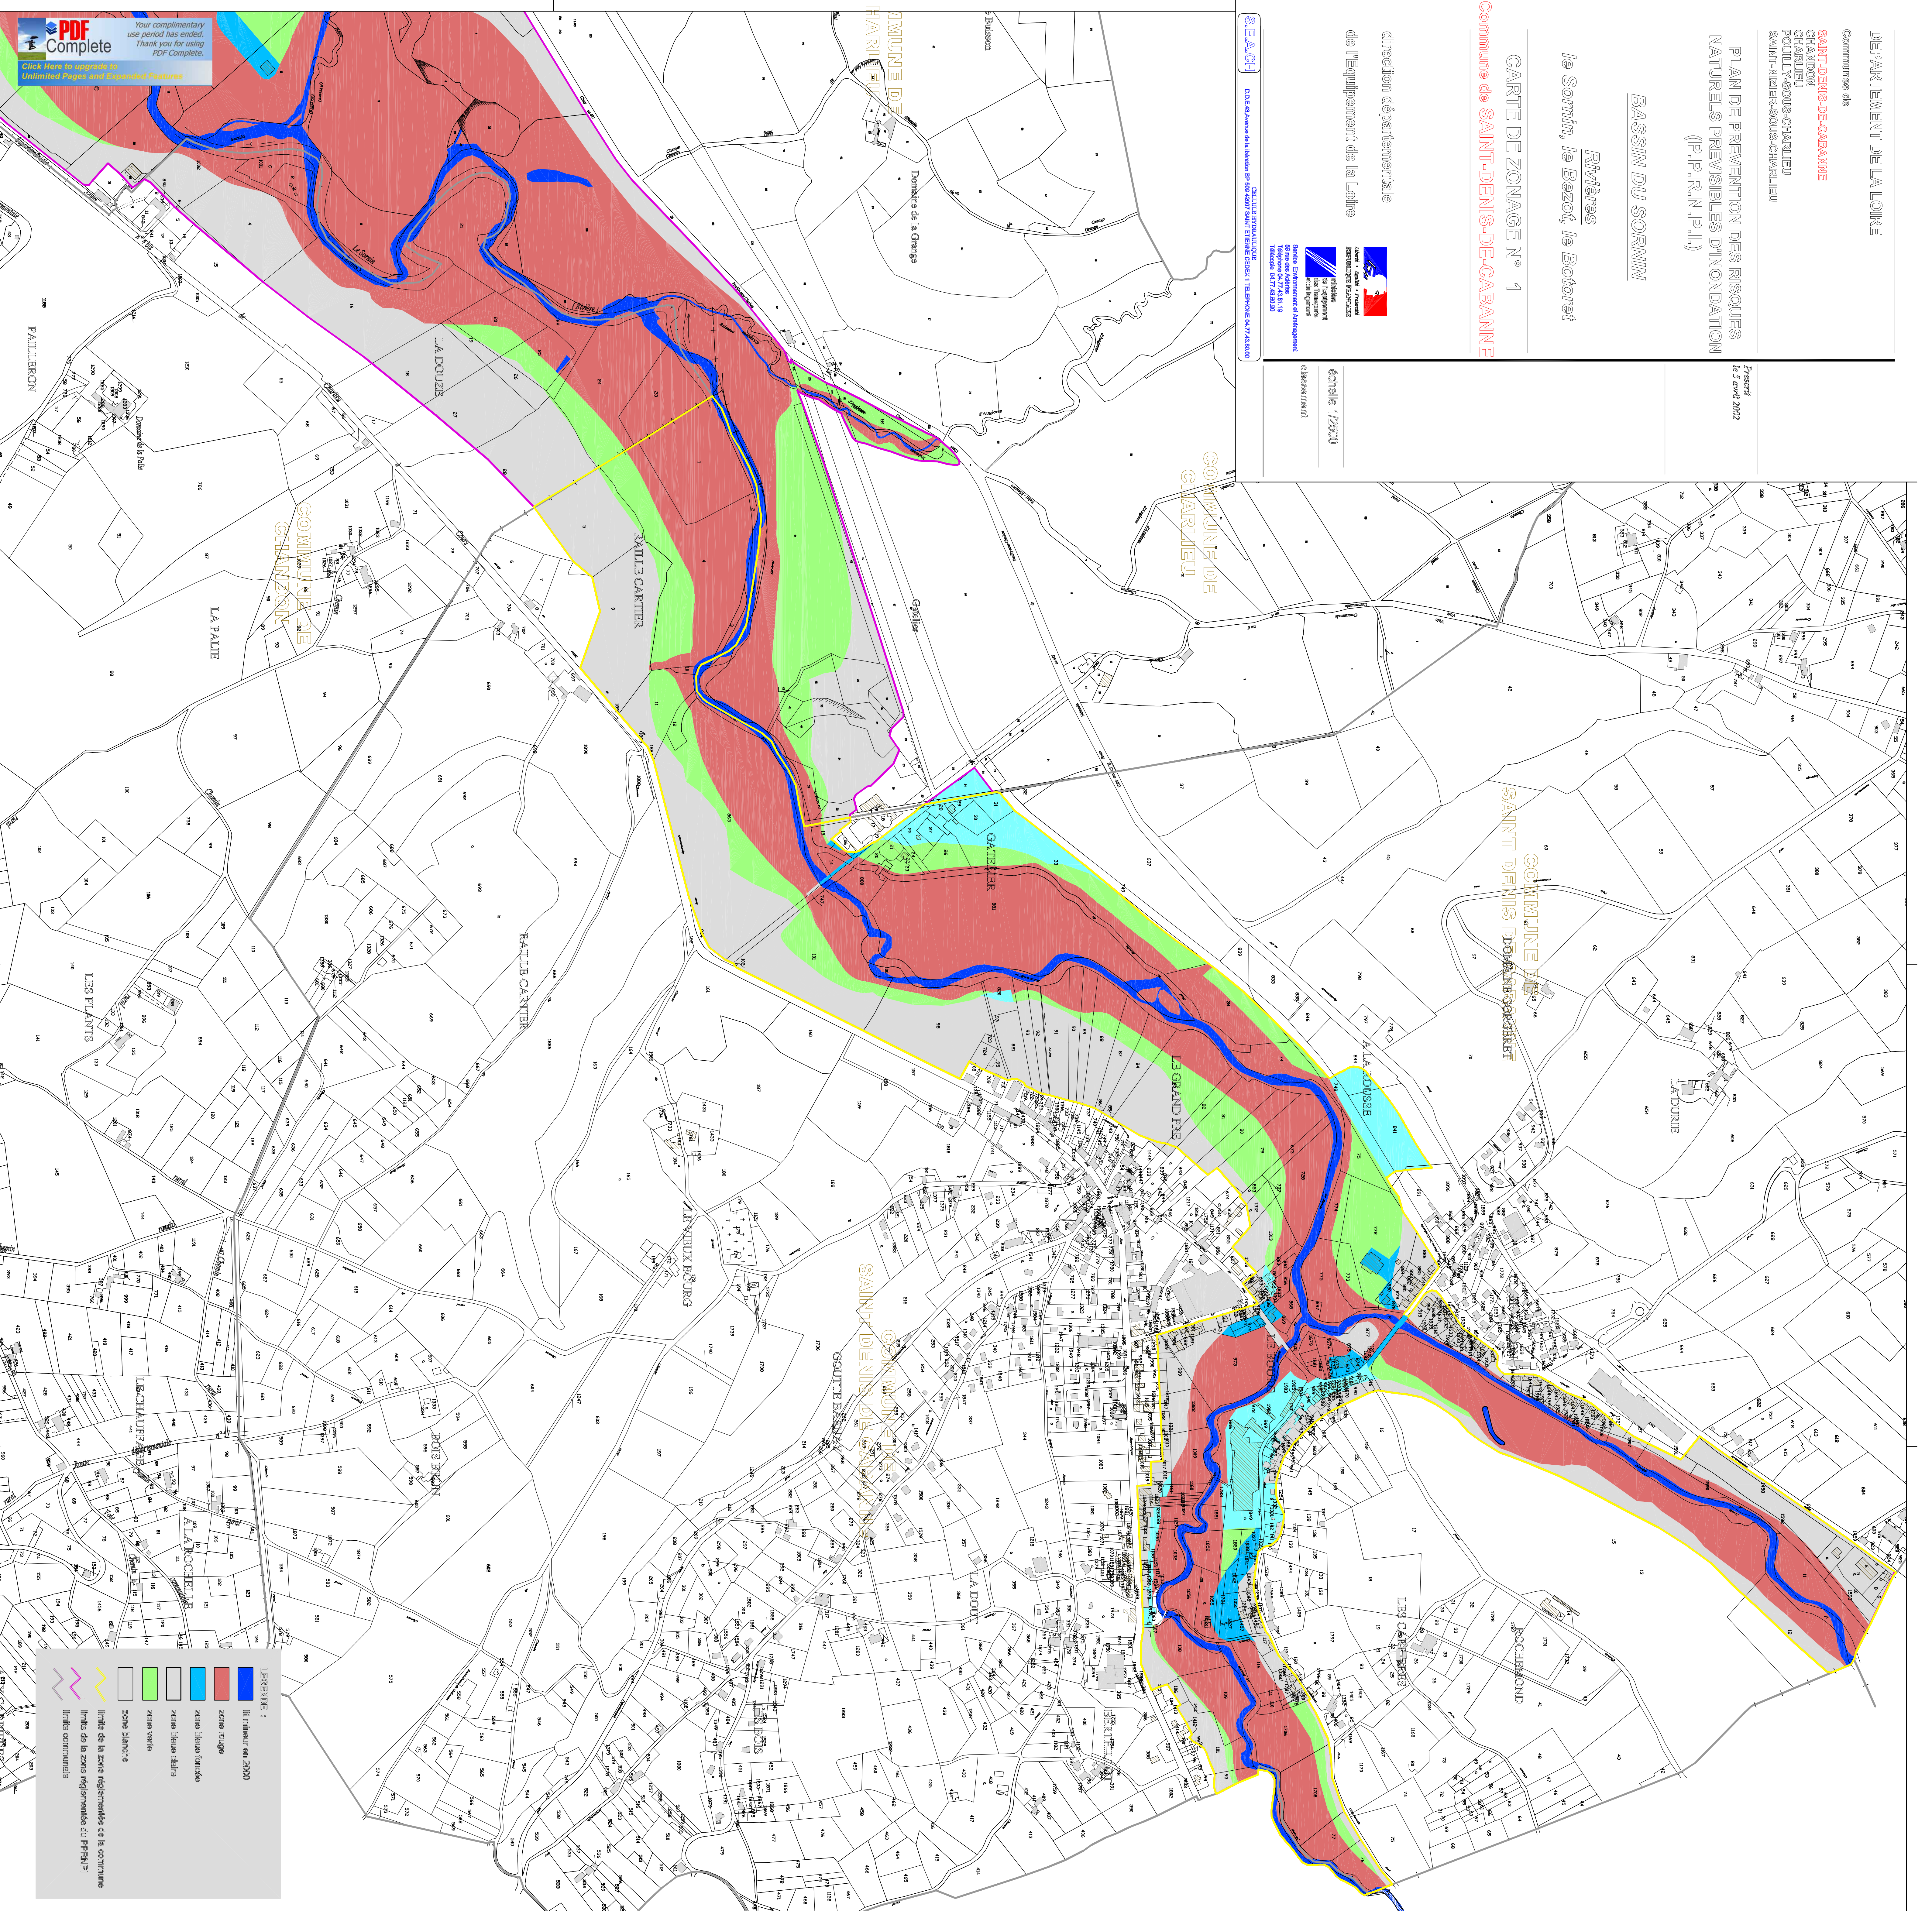

Téléphone 02 77 88 11 19
Fax 02 77 88 00 00

échelle 1:2500
classement

Legend:

- Rémiseur en 2000
- zone rouge
- zone bleue foncée
- zone bleue claire
- zone verte
- zone blanche
- limite de la zone réglementée de la commune
- limite de la zone réglementée du PPR/PI
- limite communale