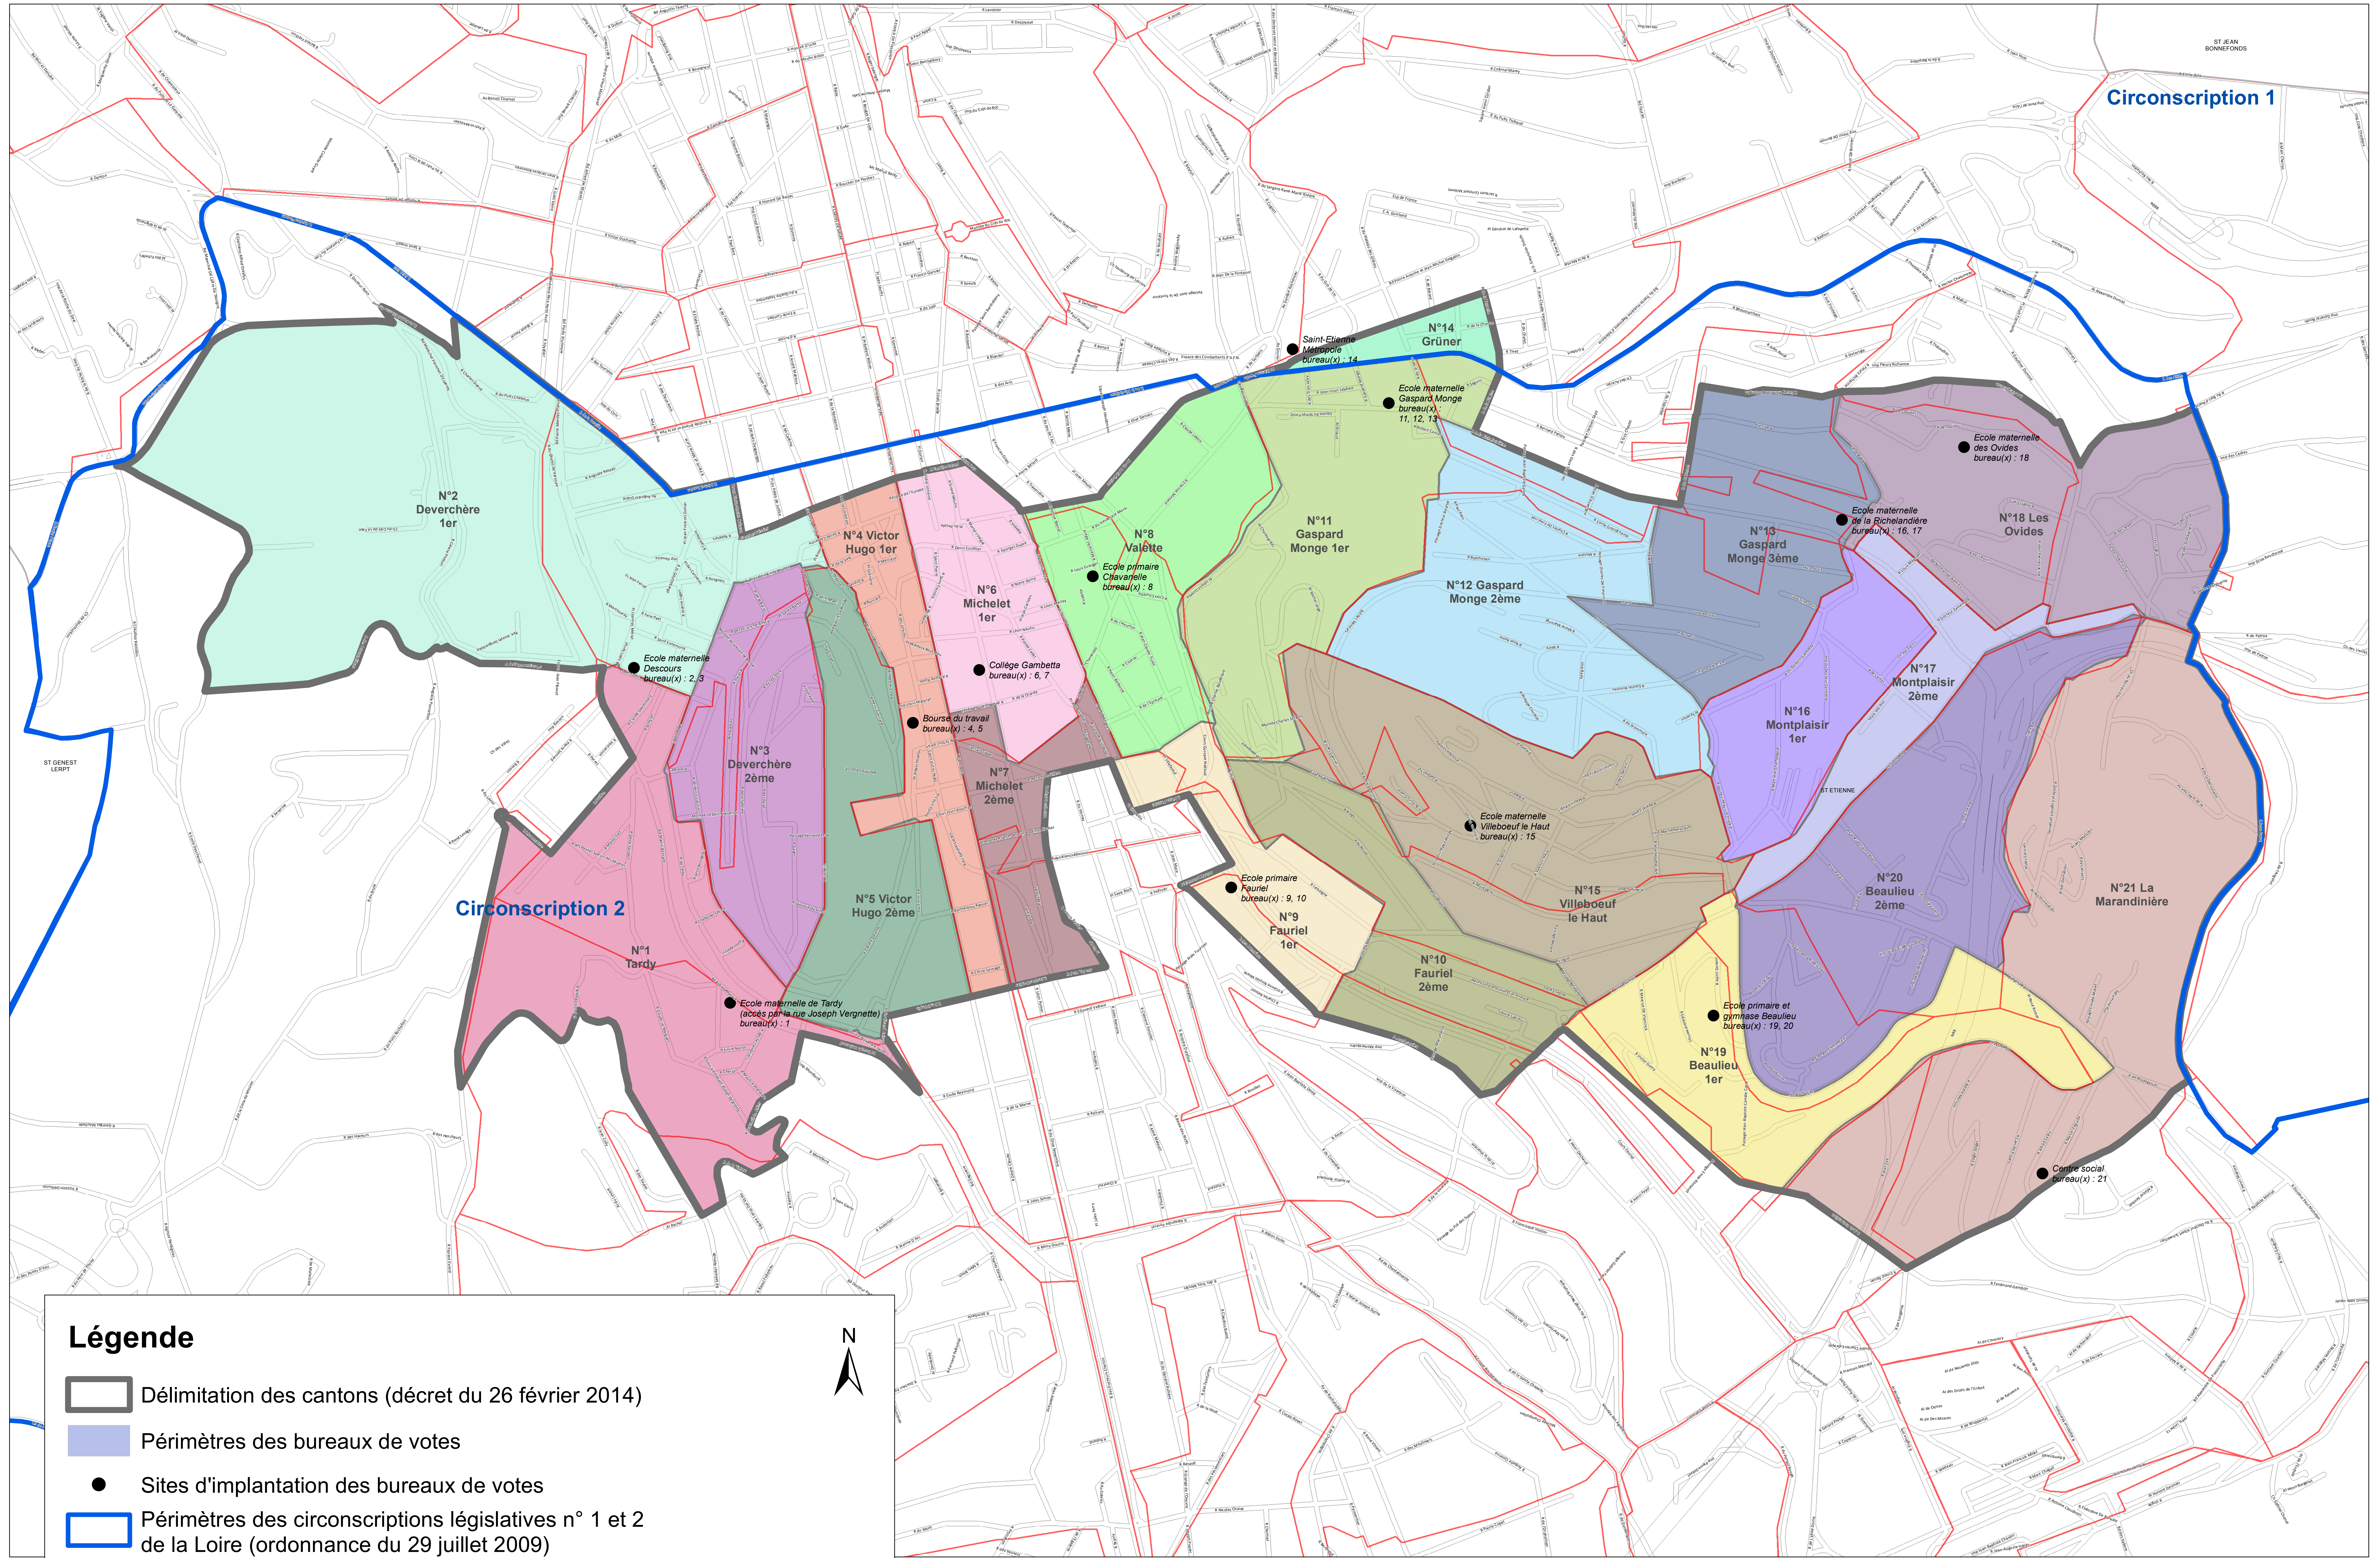

Canton n°14 (Saint-Etienne - 1)

Légende

-  Délimitation des cantons (décret du 26 février 2014)
-  Périmètres des bureaux de votes
-  Sites d'implantation des bureaux de votes
-  Périmètres des circonscriptions législatives n° 1 et 2 de la Loire (ordonnance du 29 juillet 2009)
-  Périmètres des anciens bureaux de votes