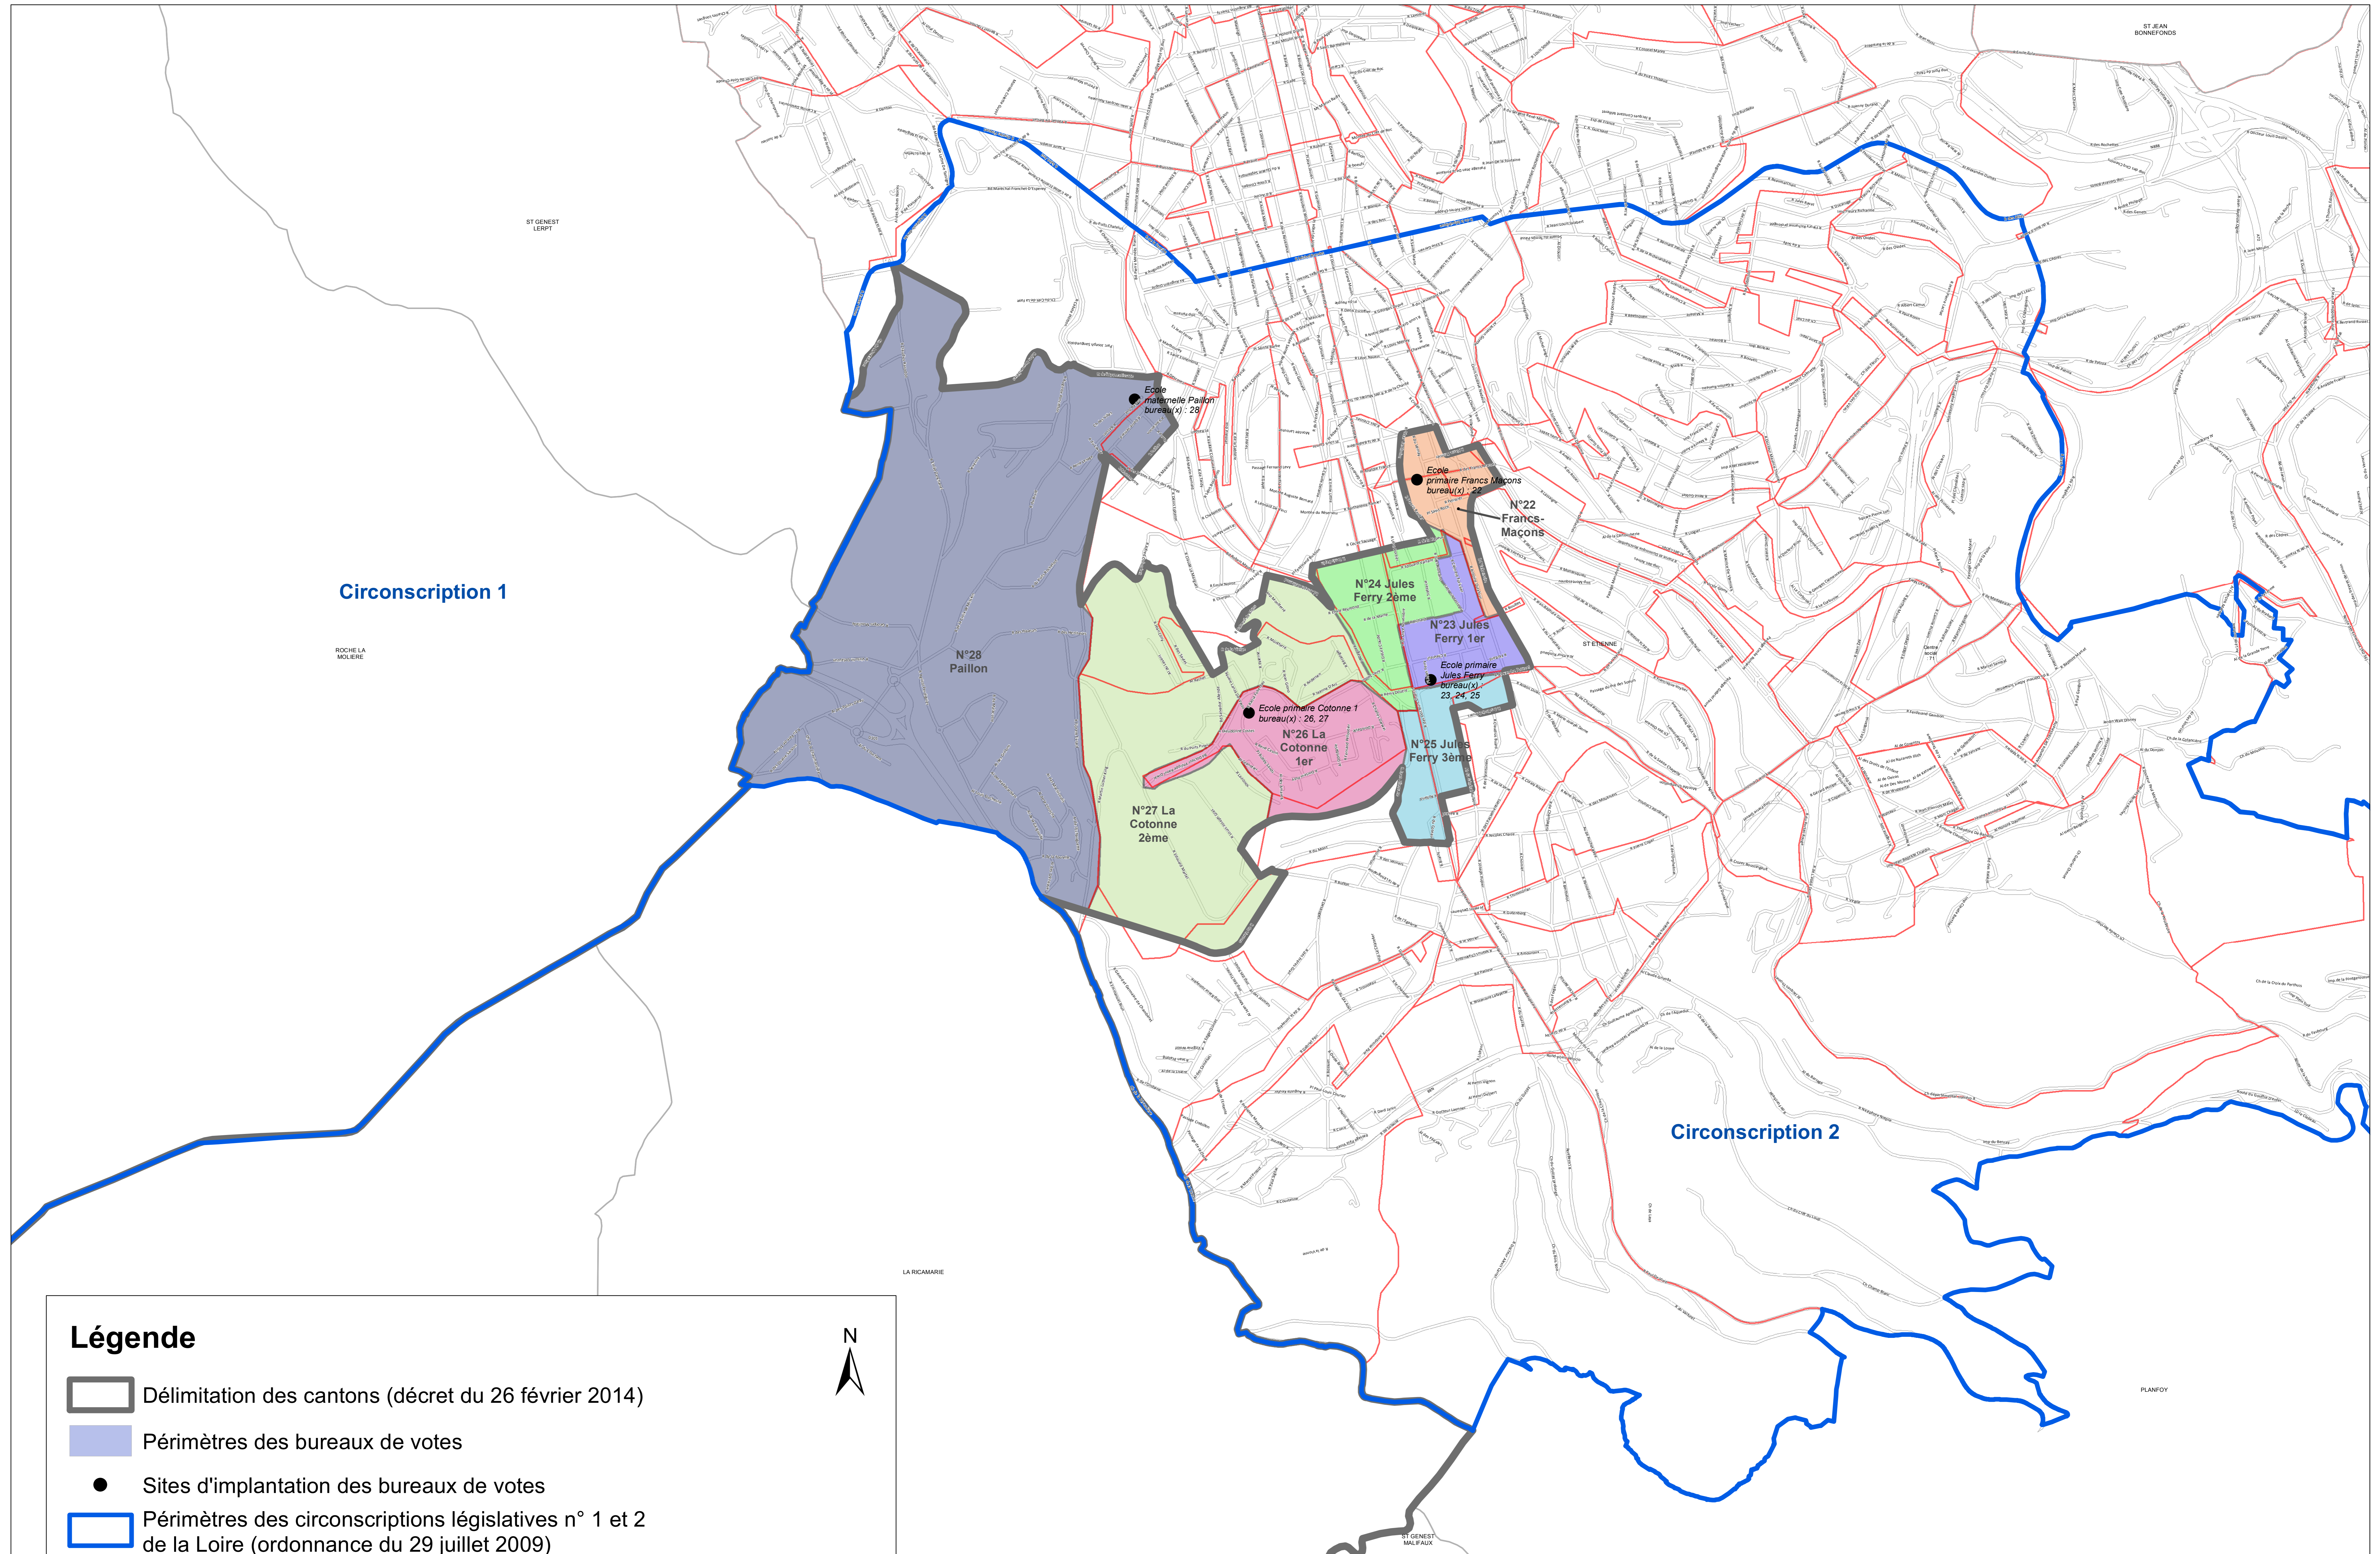

Canton n°15 (Saint-Etienne - 2)

Légende

- Délimitation des cantons (décret du 26 février 2014)
- Périmètres des bureaux de votes
- Sites d'implantation des bureaux de votes
- Périmètres des circonscriptions législatives n° 1 et 2 de la Loire (ordonnance du 29 juillet 2009)
- Périmètres des anciens bureaux de votes

date d'édition : 07/11/2014

0 1 000 2 000 m