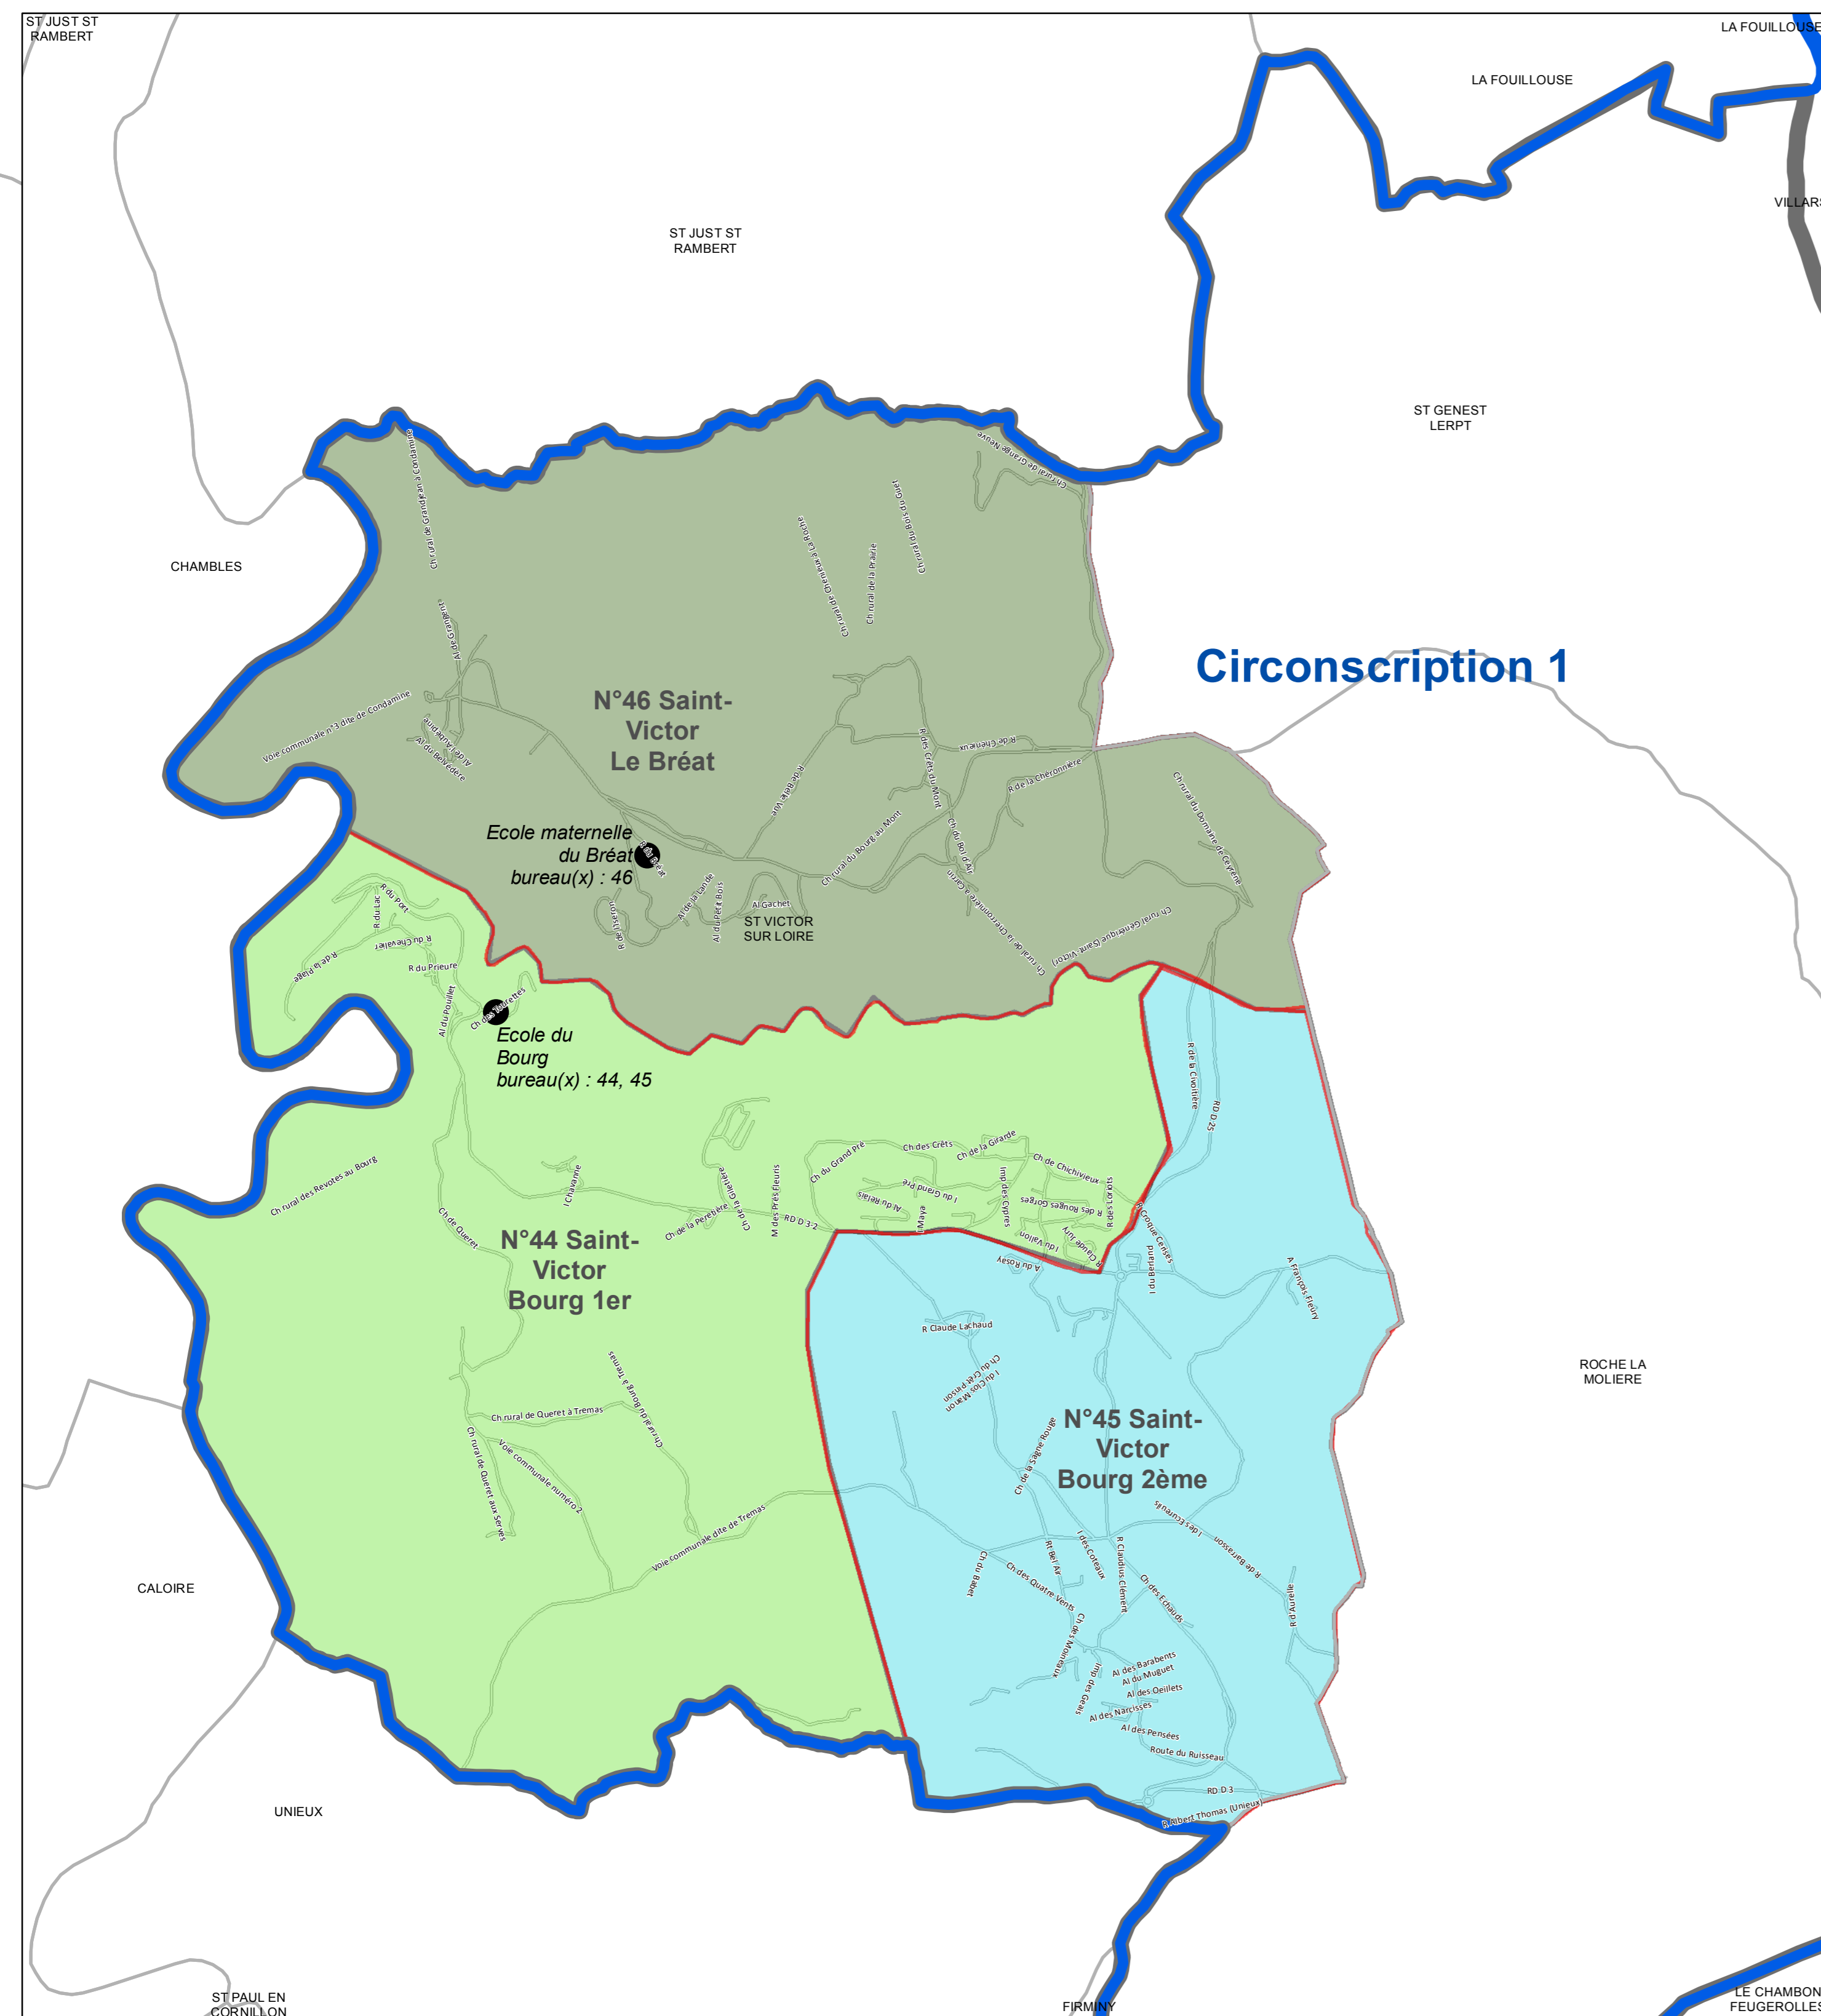

Canton n°16 (Saint-Etienne - 3)

zoom sur Saint-Victor-sur-Loire

Légende

-  Délimitation des cantons (décret du 26 février 2014)
-  Périmètres des bureaux de votes
-  Sites d'implantation des bureaux de votes
-  Périmètres des circonscriptions législatives n° 1 et 2 de la Loire (ordonnance du 29 juillet 2009)
-  Périmètres des anciens bureaux de votes

date d'édition : 07/11/2014

0 500 1 000 m