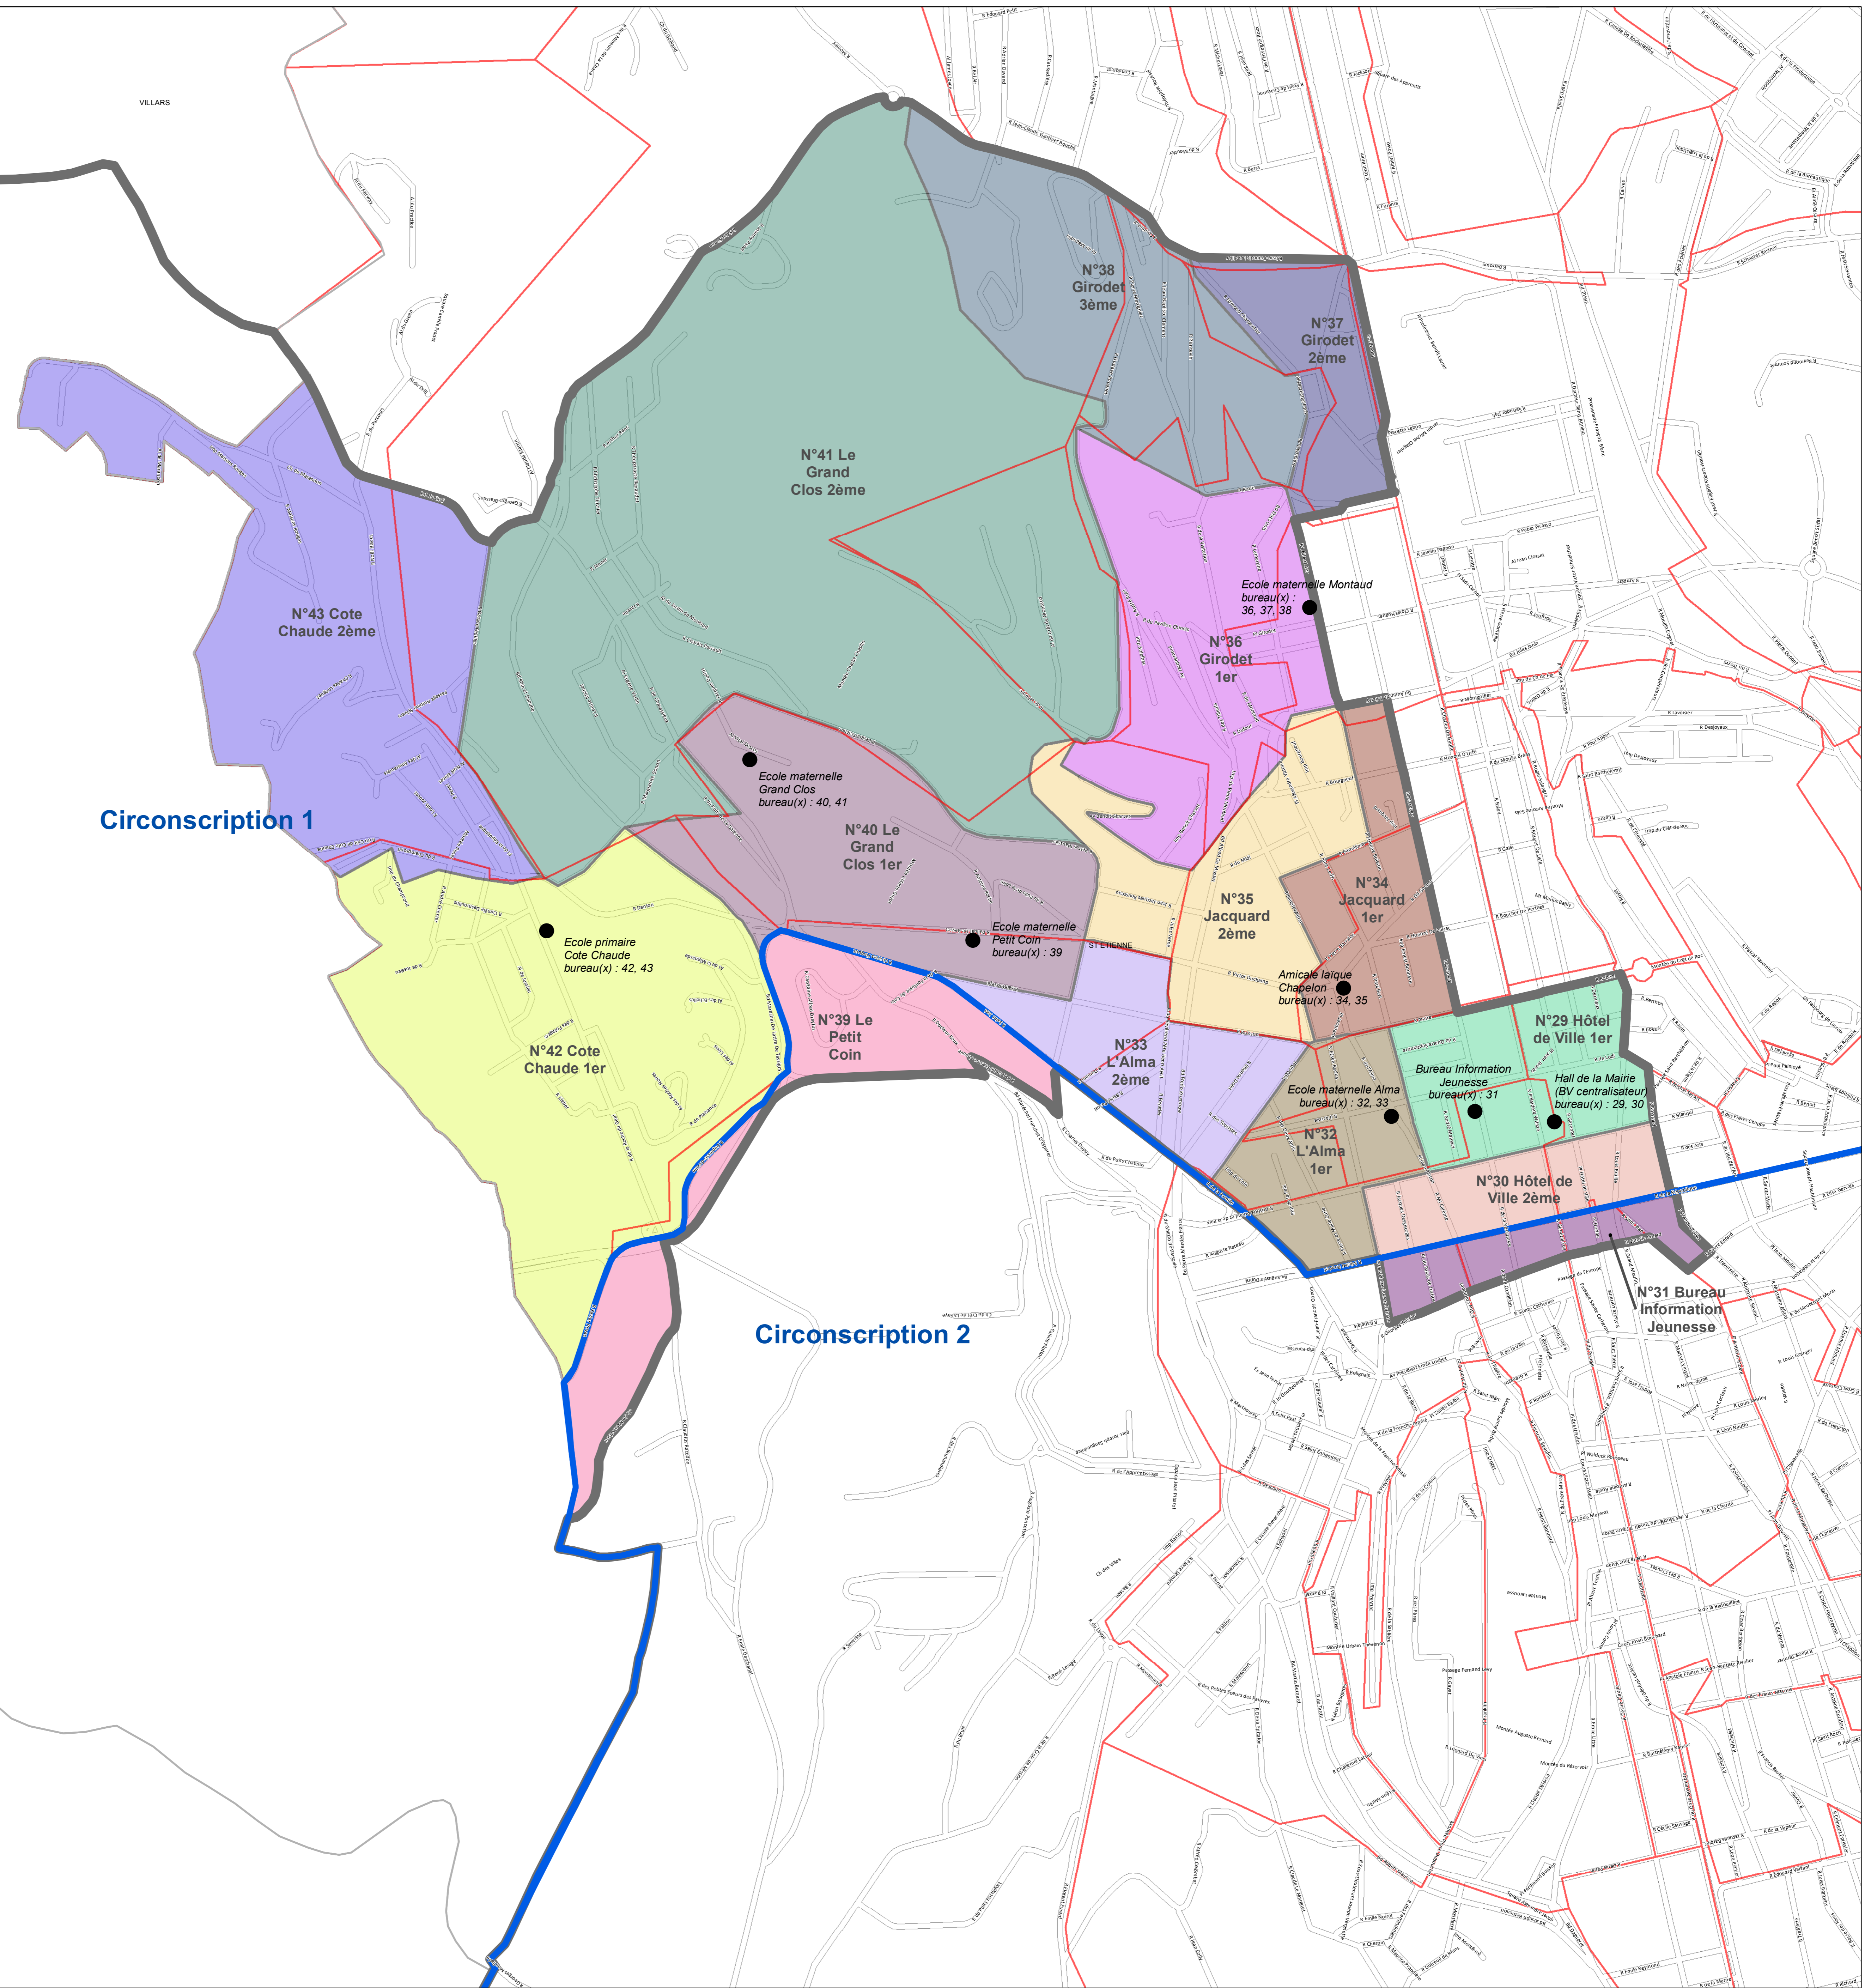

Canton n°16 (Saint-Etienne - 3)

zoom sur Saint-Victor-sur-Loire

Légende

-  Délimitation des cantons (décret du 26 février 2014)
-  Périmètres des bureaux de votes
-  Sites d'implantation des bureaux de votes
-  Périmètres des circonscriptions législatives n° 1 et 2 de la Loire (ordonnance du 29 juillet 2009)
-  Périmètres des anciens bureaux de votes

date d'édition : 07/11/2014

0 500 1 000 m