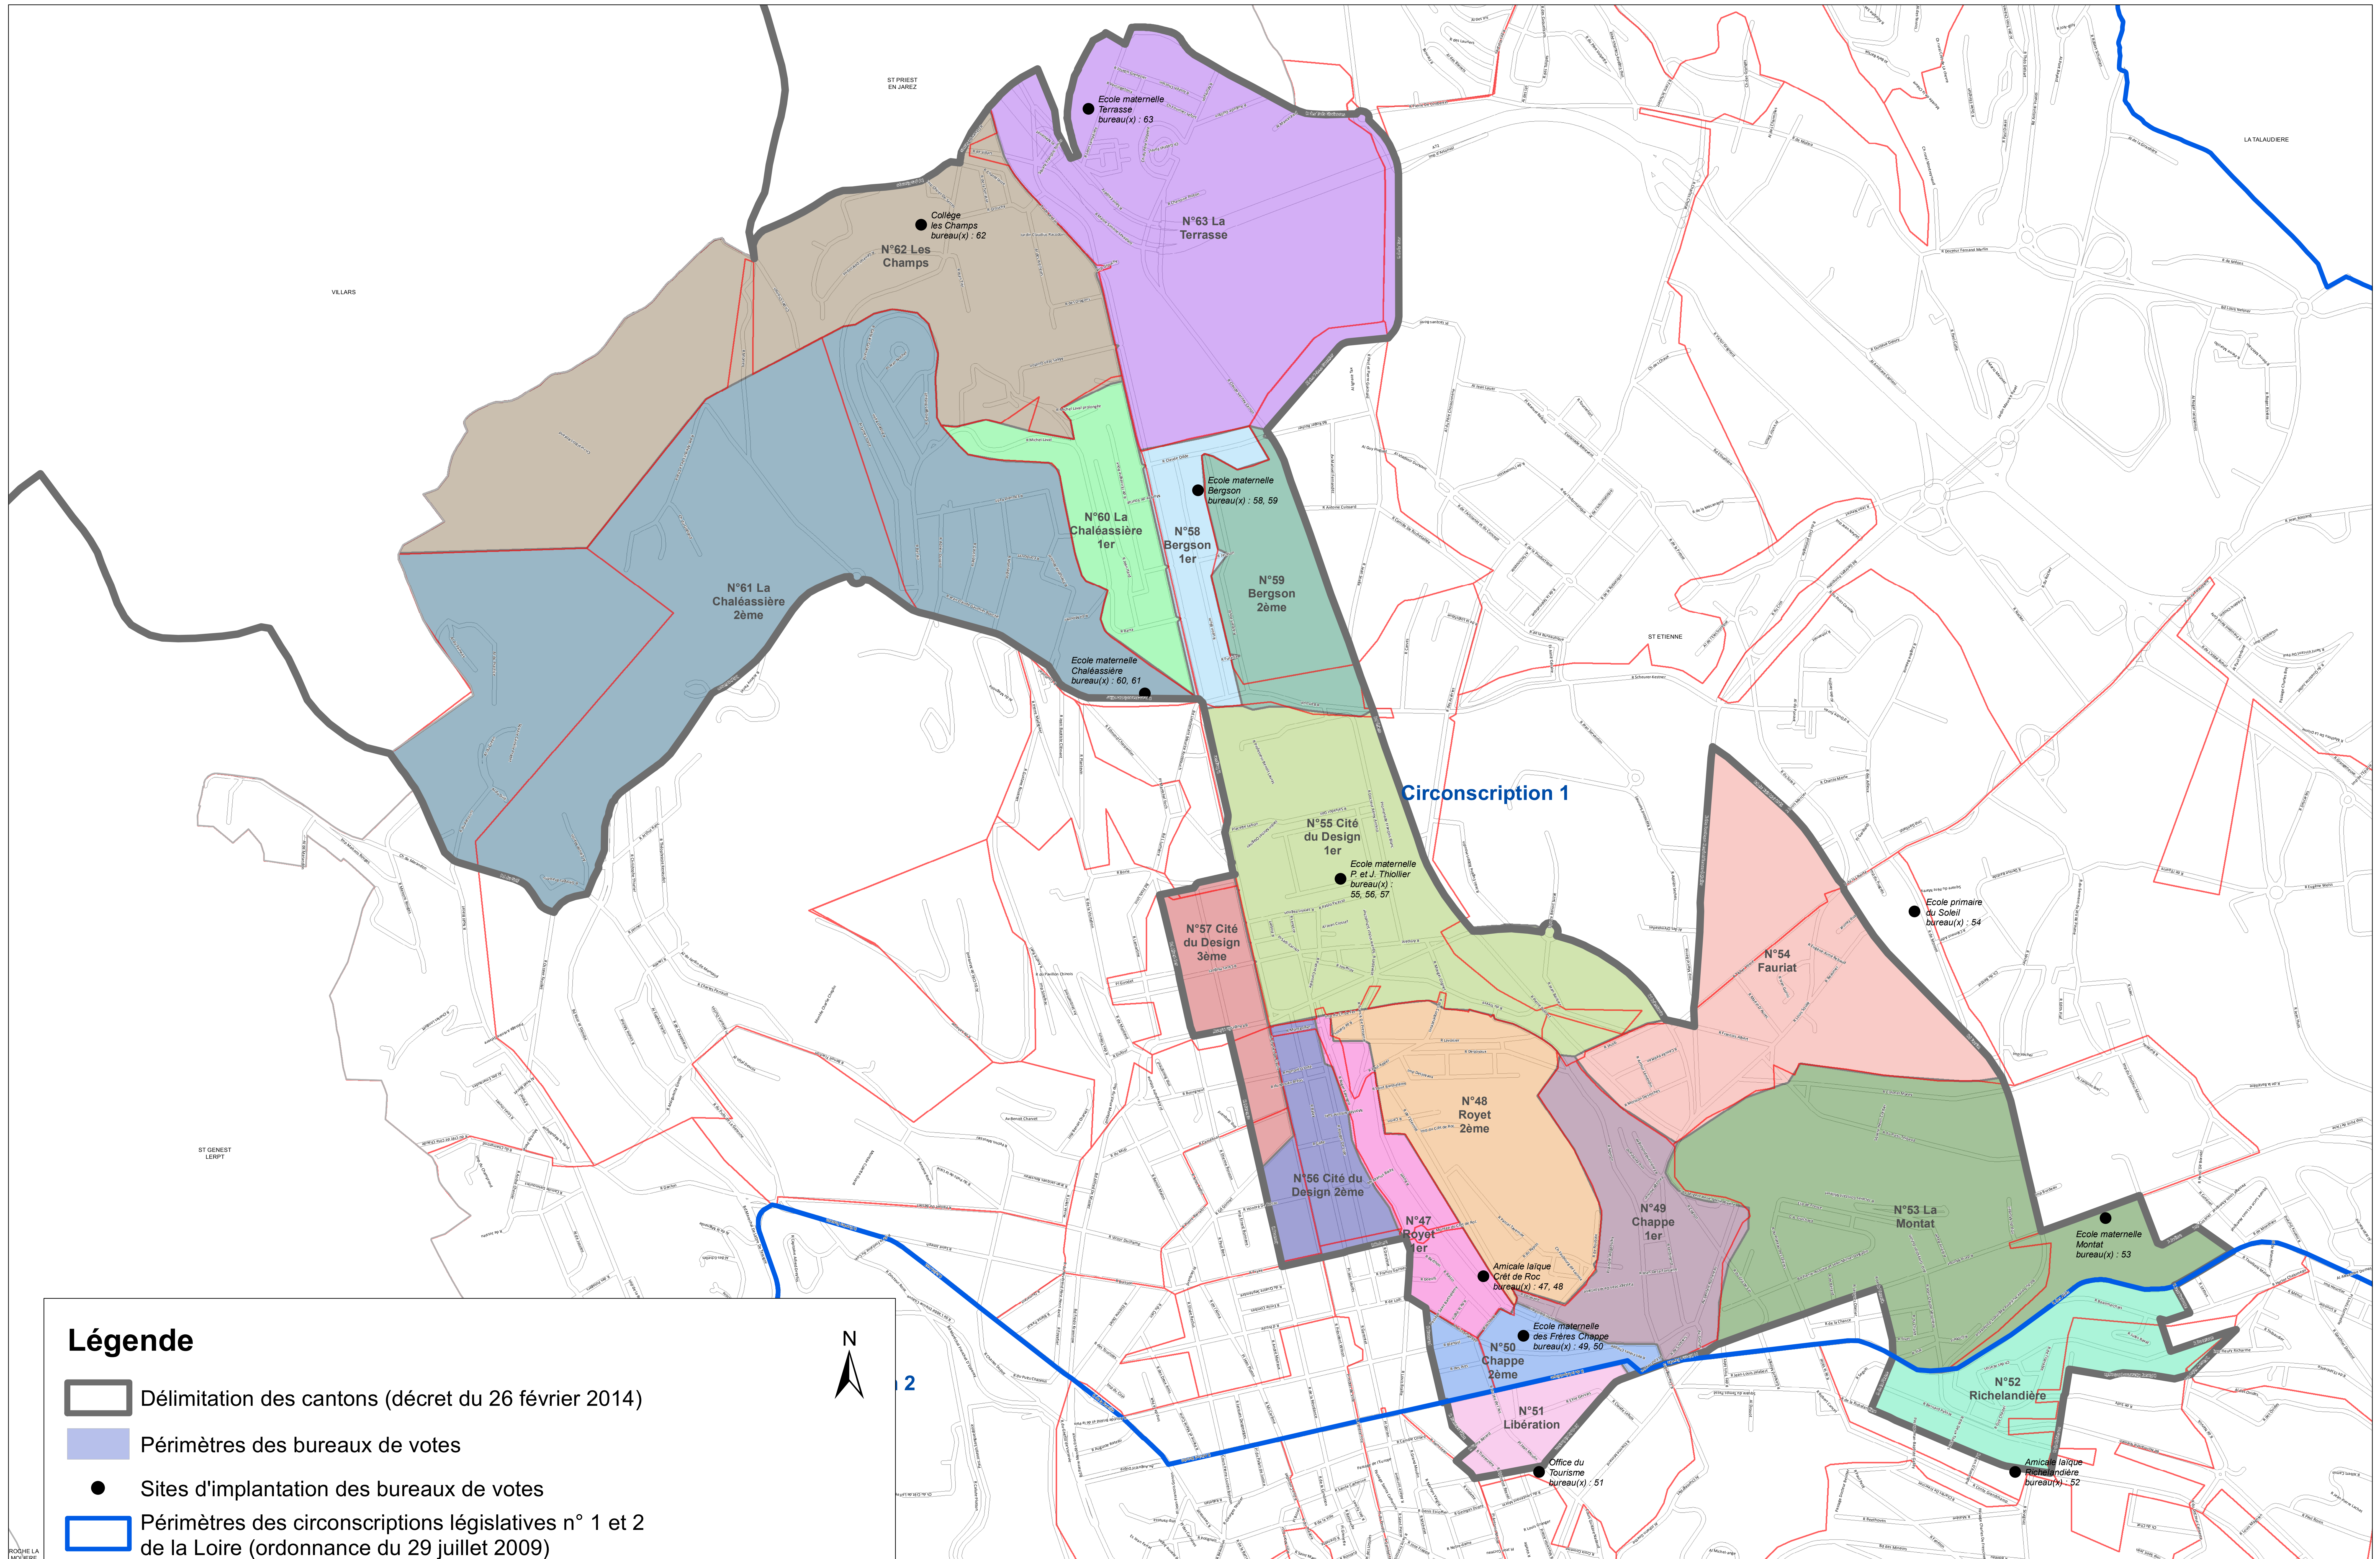

Canton n°17 (Saint-Etienne - 4)

Légende

-  Délimitation des cantons (décret du 26 février 2014)
-  Périmètres des bureaux de votes
-  Sites d'implantation des bureaux de votes
-  Périmètres des circonscriptions législatives n° 1 et 2 de la Loire (ordonnance du 29 juillet 2009)
-  Périmètres des anciens bureaux de votes