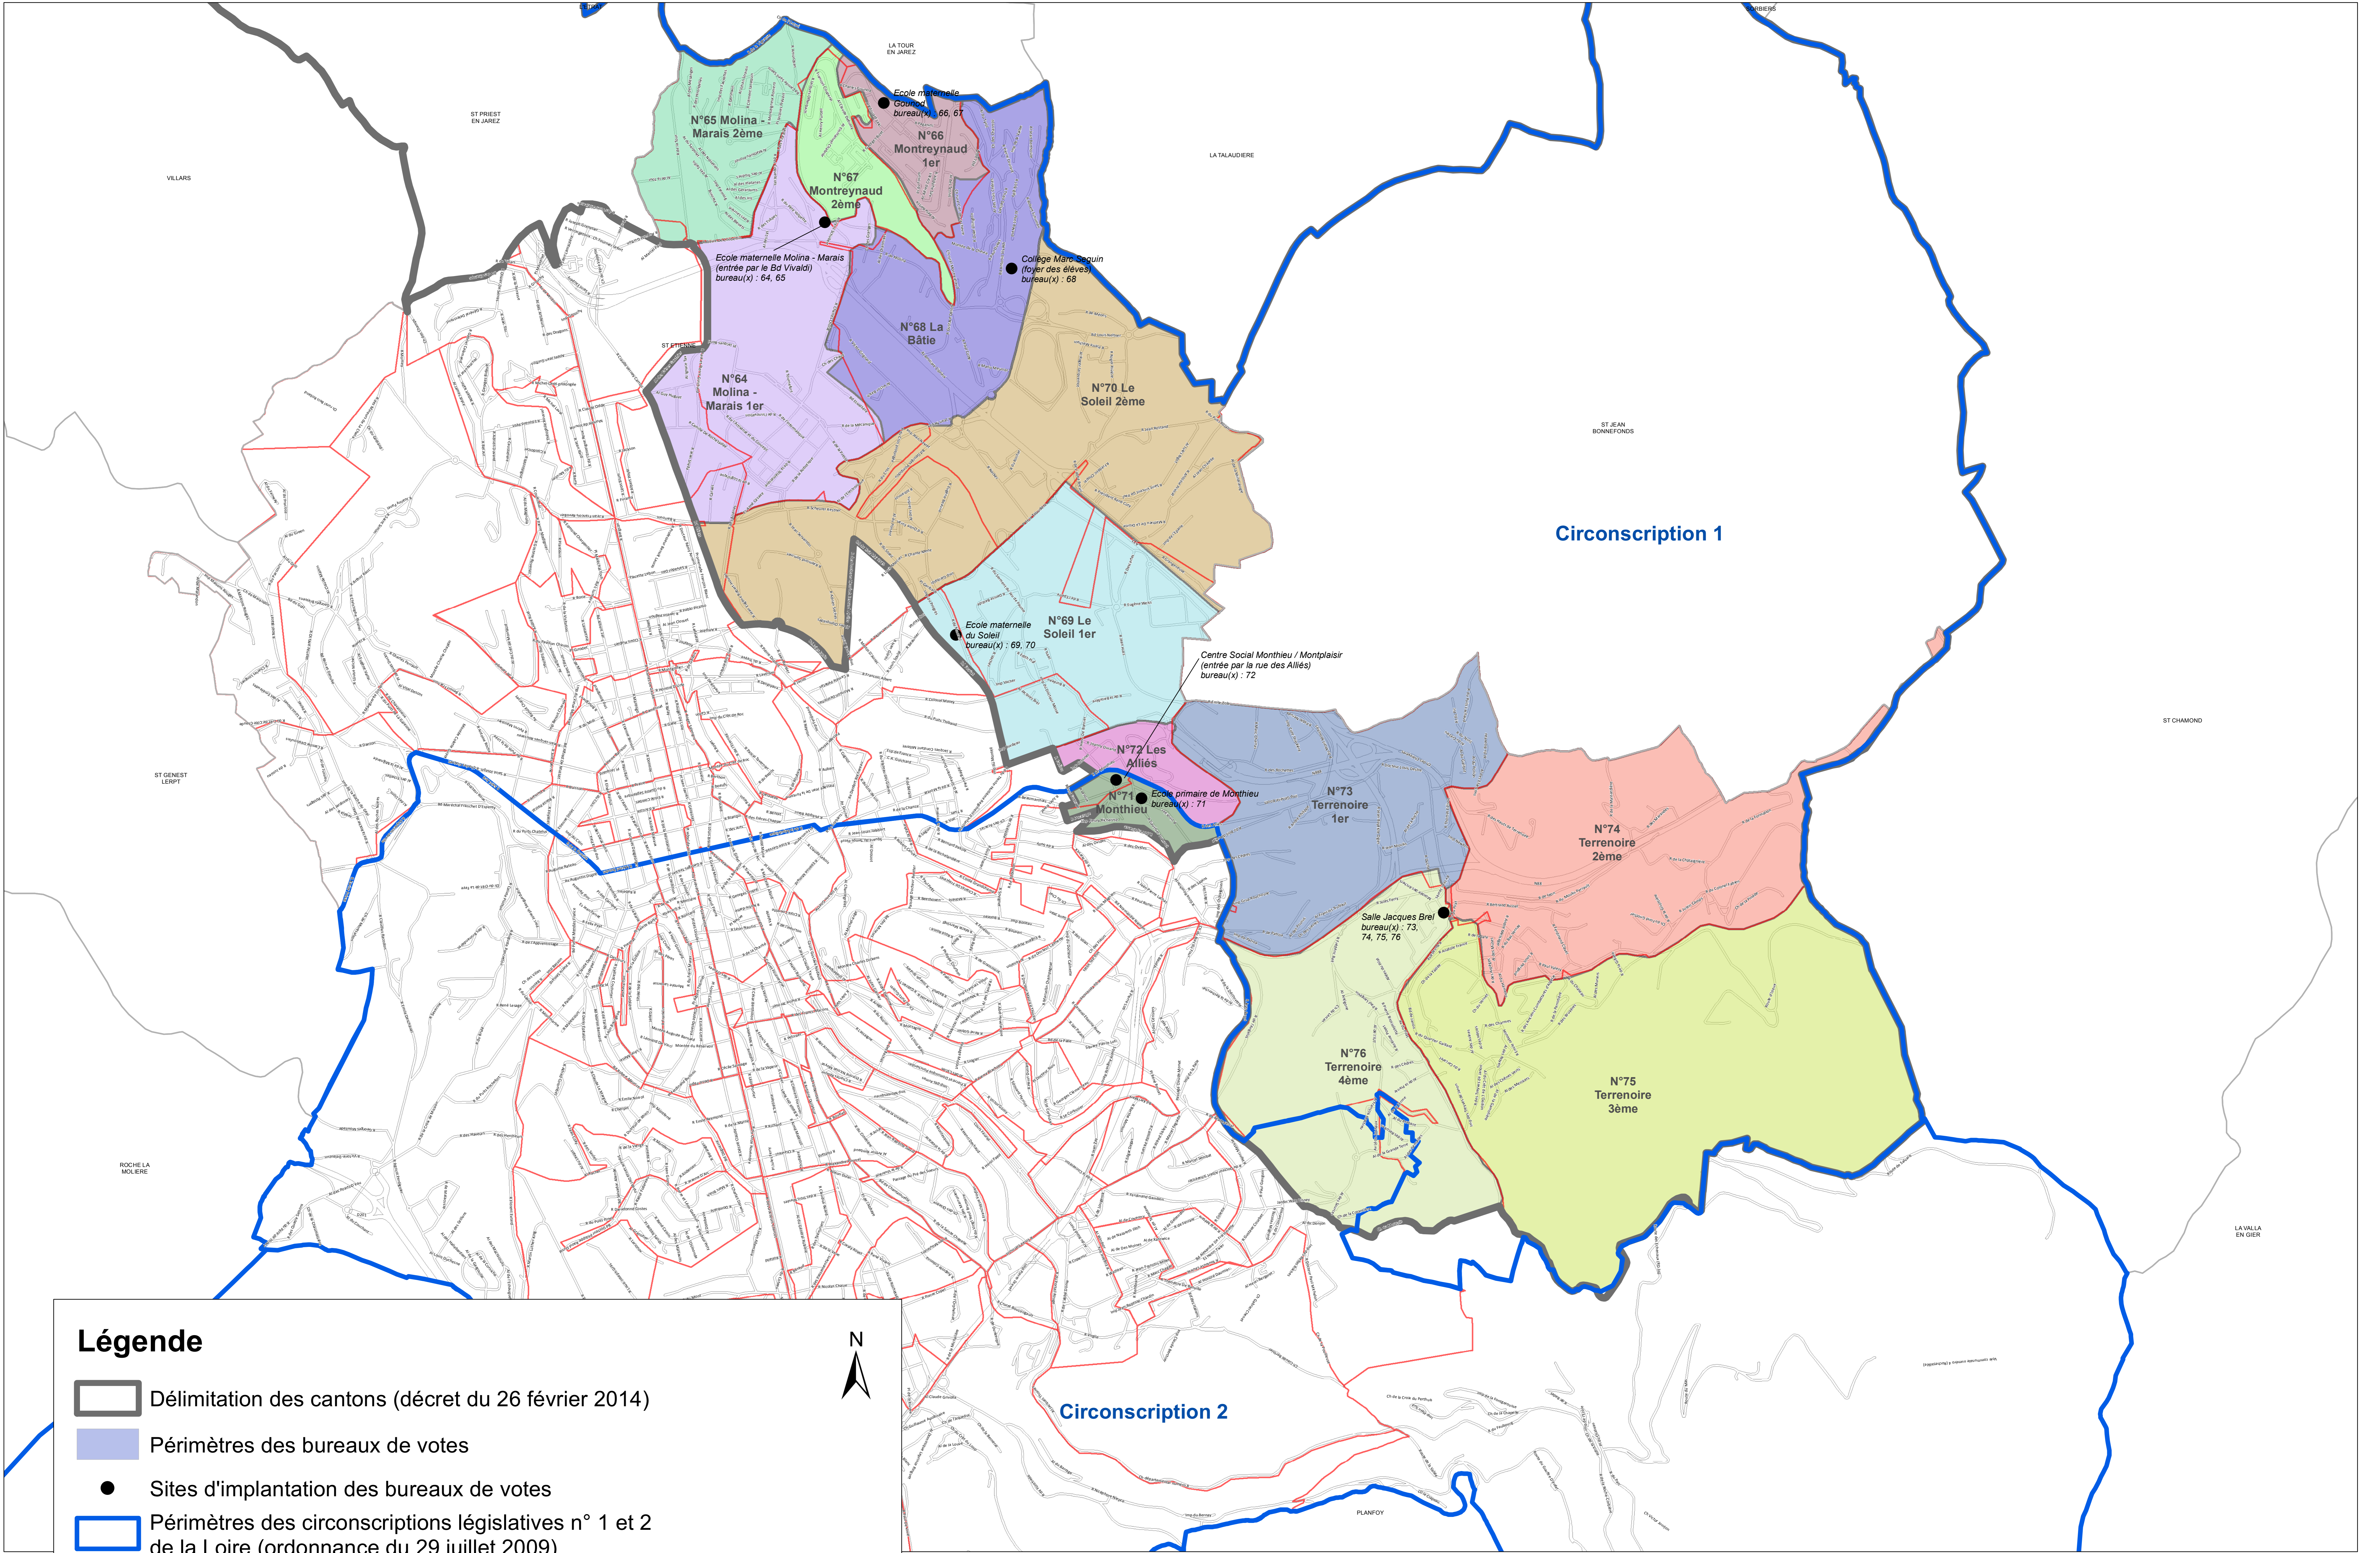

Canton n°18 (Saint-Etienne - 5)

Légende

-  Délimitation des cantons (décret du 26 février 2014)
-  Périmètres des bureaux de votes
-  Sites d'implantation des bureaux de votes
-  Périmètres des circonscriptions législatives n° 1 et 2 de la Loire (ordonnance du 29 juillet 2009)
-  Périmètres des anciens bureaux de votes