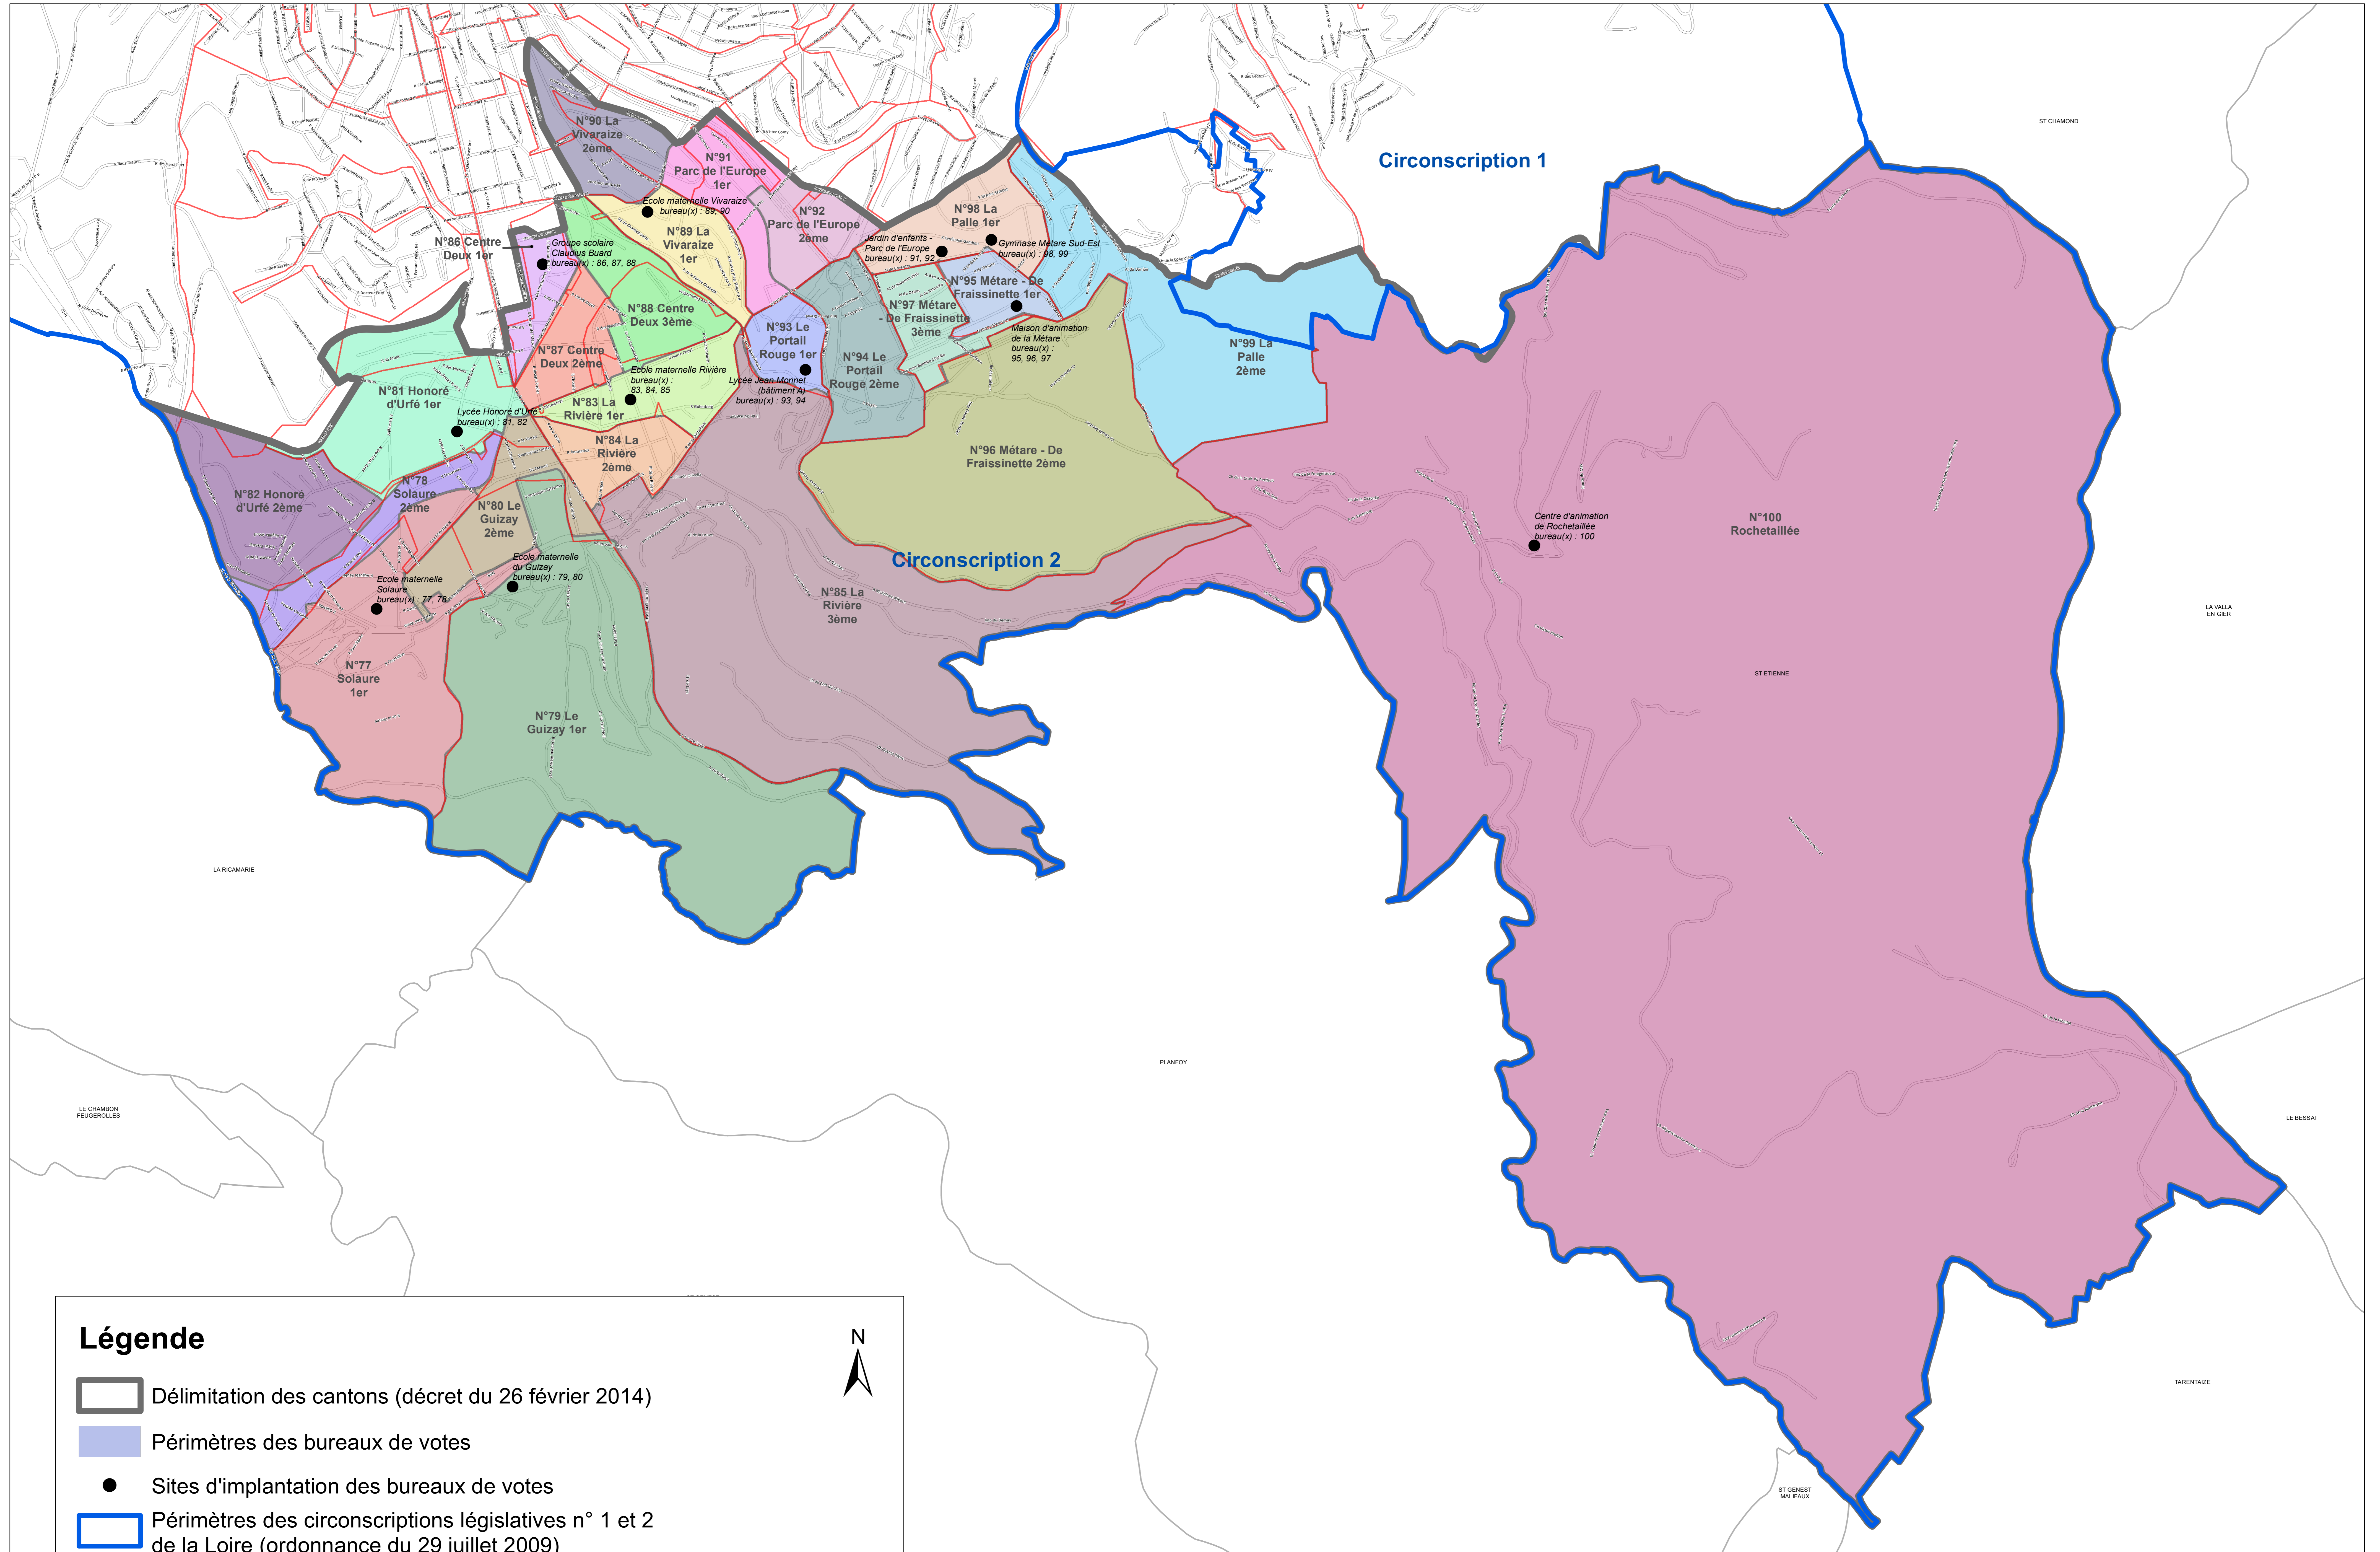

Canton n°19 (Saint-Etienne - 6)

Légende

-  Délimitation des cantons (décret du 26 février 2014)
-  Périmètres des bureaux de votes
-  Sites d'implantation des bureaux de votes
-  Périmètres des circonscriptions législatives n° 1 et 2 de la Loire (ordonnance du 29 juillet 2009)
-  Périmètres des anciens bureaux de votes