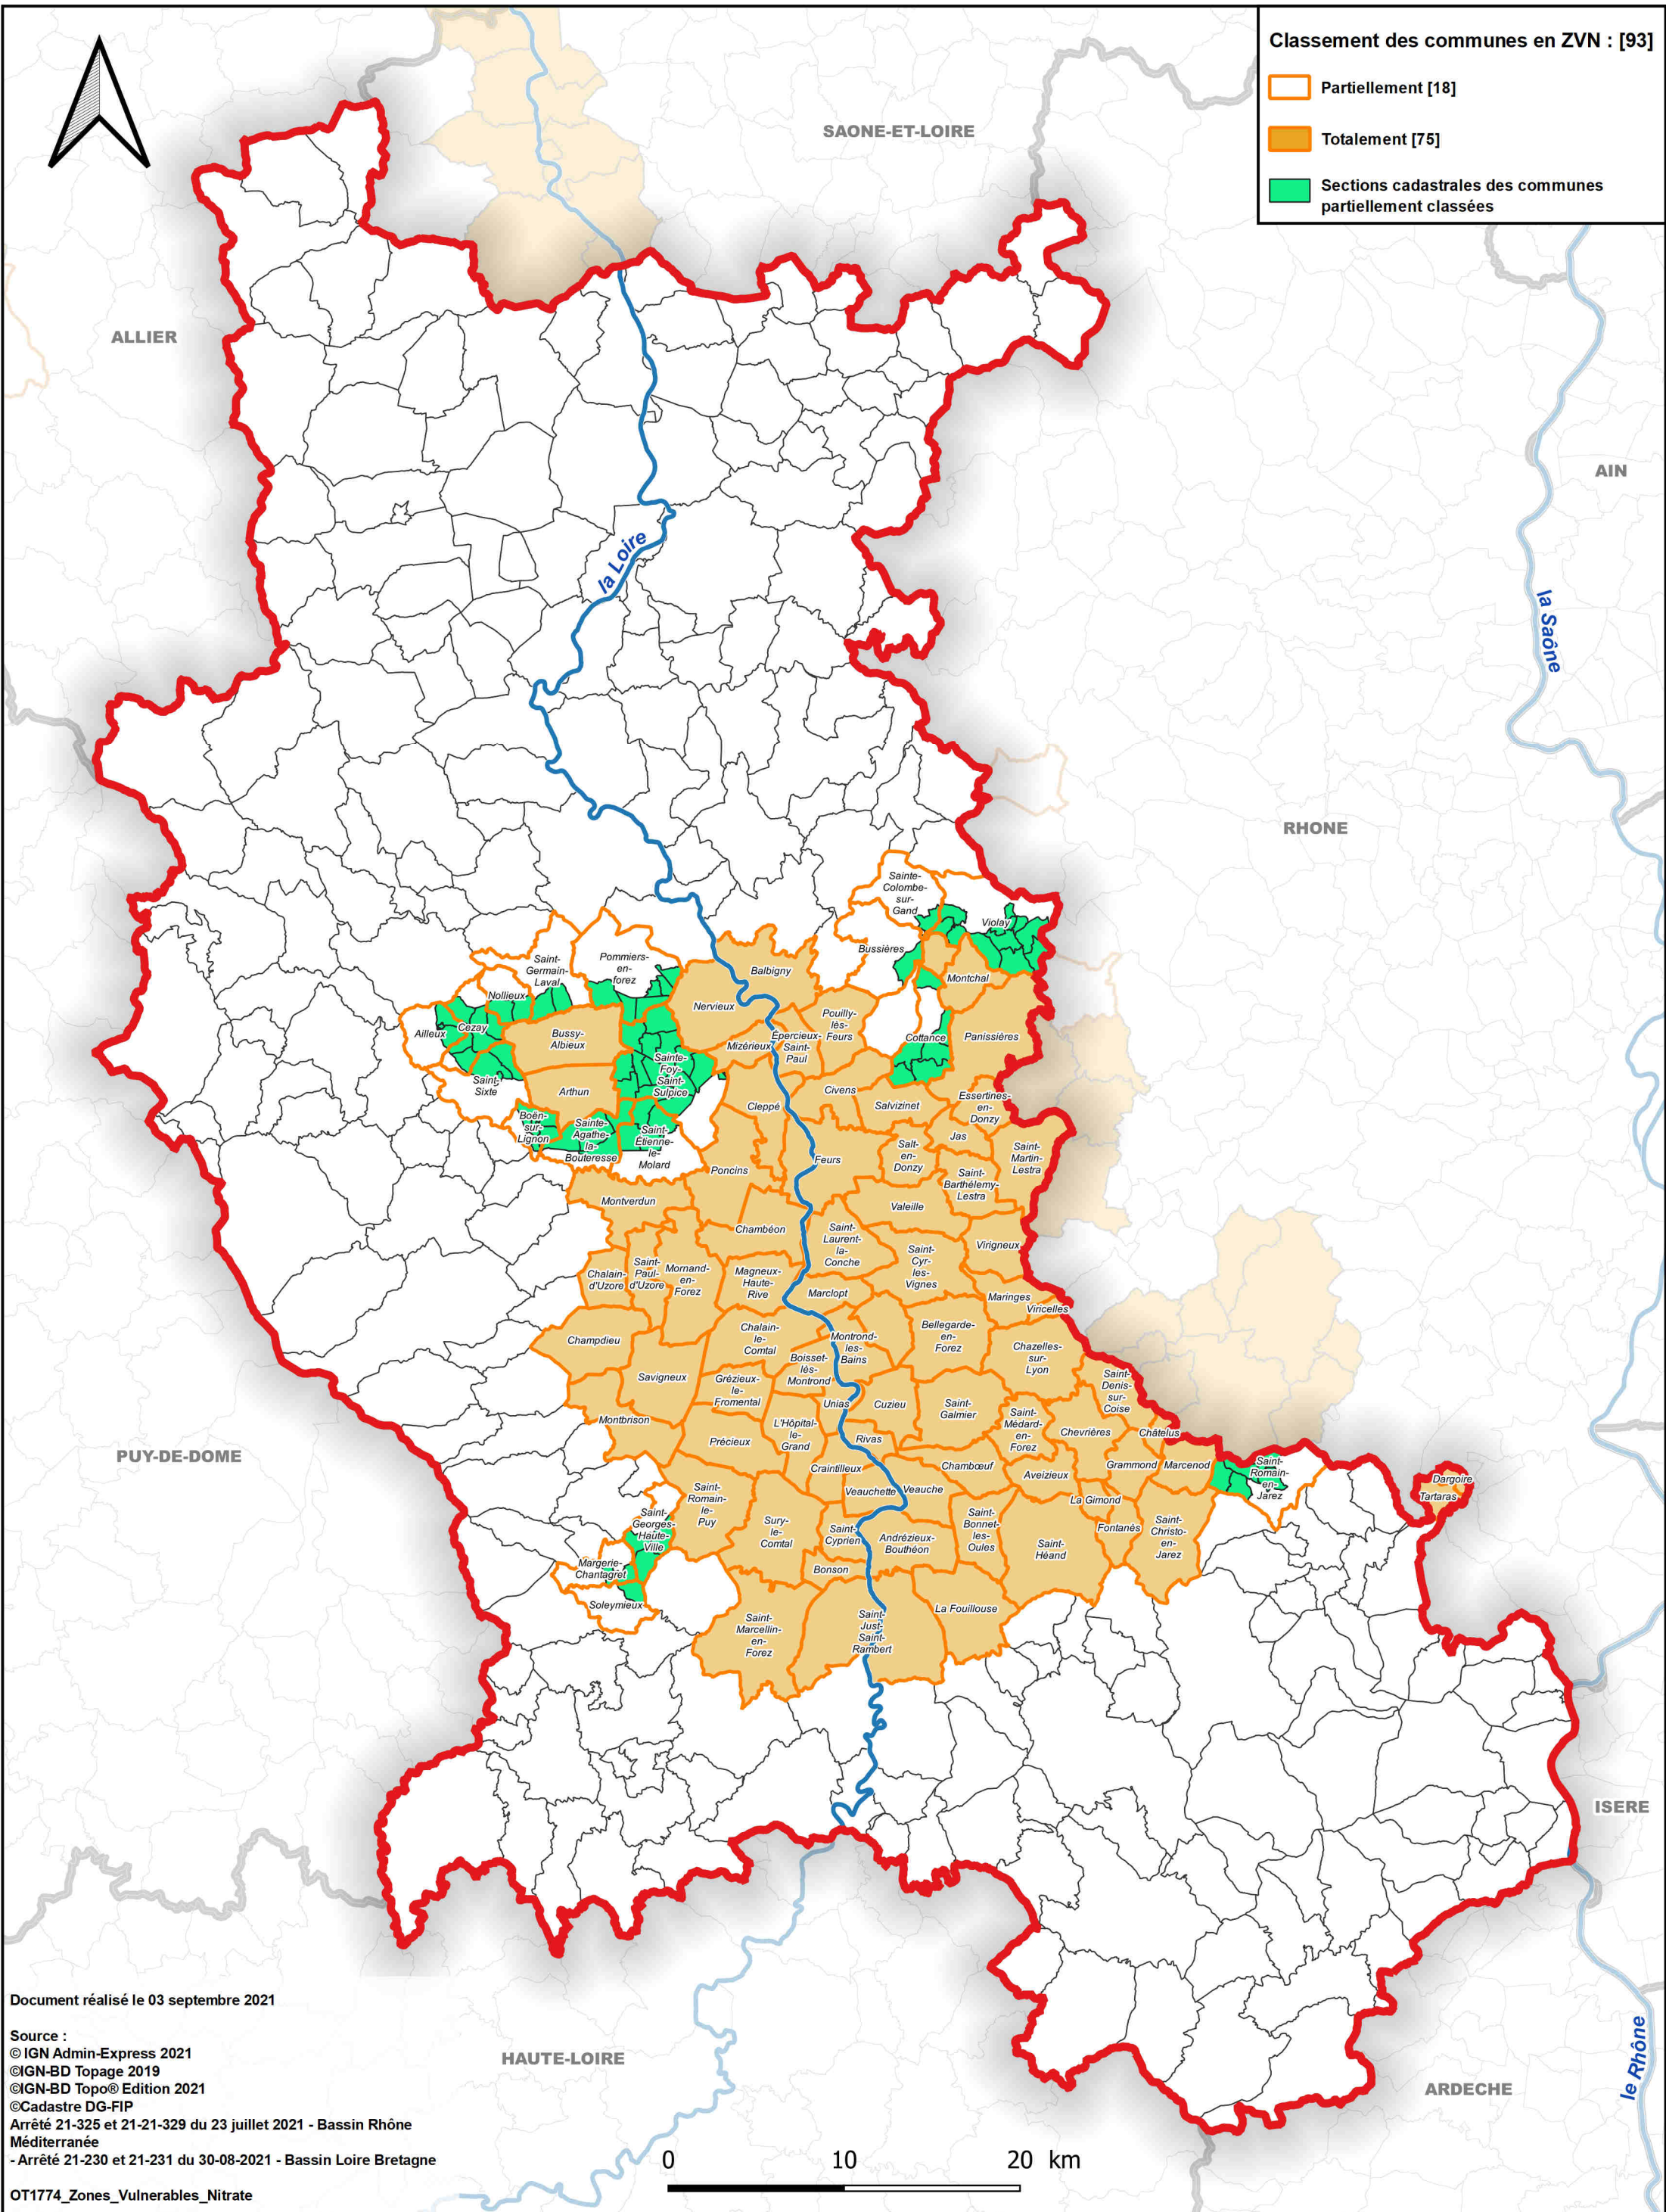

Département de la Loire

Communes du département classées en Zone Vulnérable à la pollution par les Nitrates d'origine agricole

Classement des communes en ZVN : [93]

- Partiellement [18]
- Totalement [75]
- Sections cadastrales des communes partiellement classées

Document réalisé le 03 septembre 2021
 Source :
 © IGN Admin-Express 2021
 ©IGN-BD Topage 2019
 ©IGN-BD Topo® Edition 2021
 ©Cadastrre DG-FIP
 Arrêté 21-325 et 21-21-329 du 23 juillet 2021 - Bassin Rhône Méditerranée
 - Arrêté 21-230 et 21-231 du 30-08-2021 - Bassin Loire Bretagne
 OT1774_Zones_Vulnerables_Nitrate

0 10 20 km