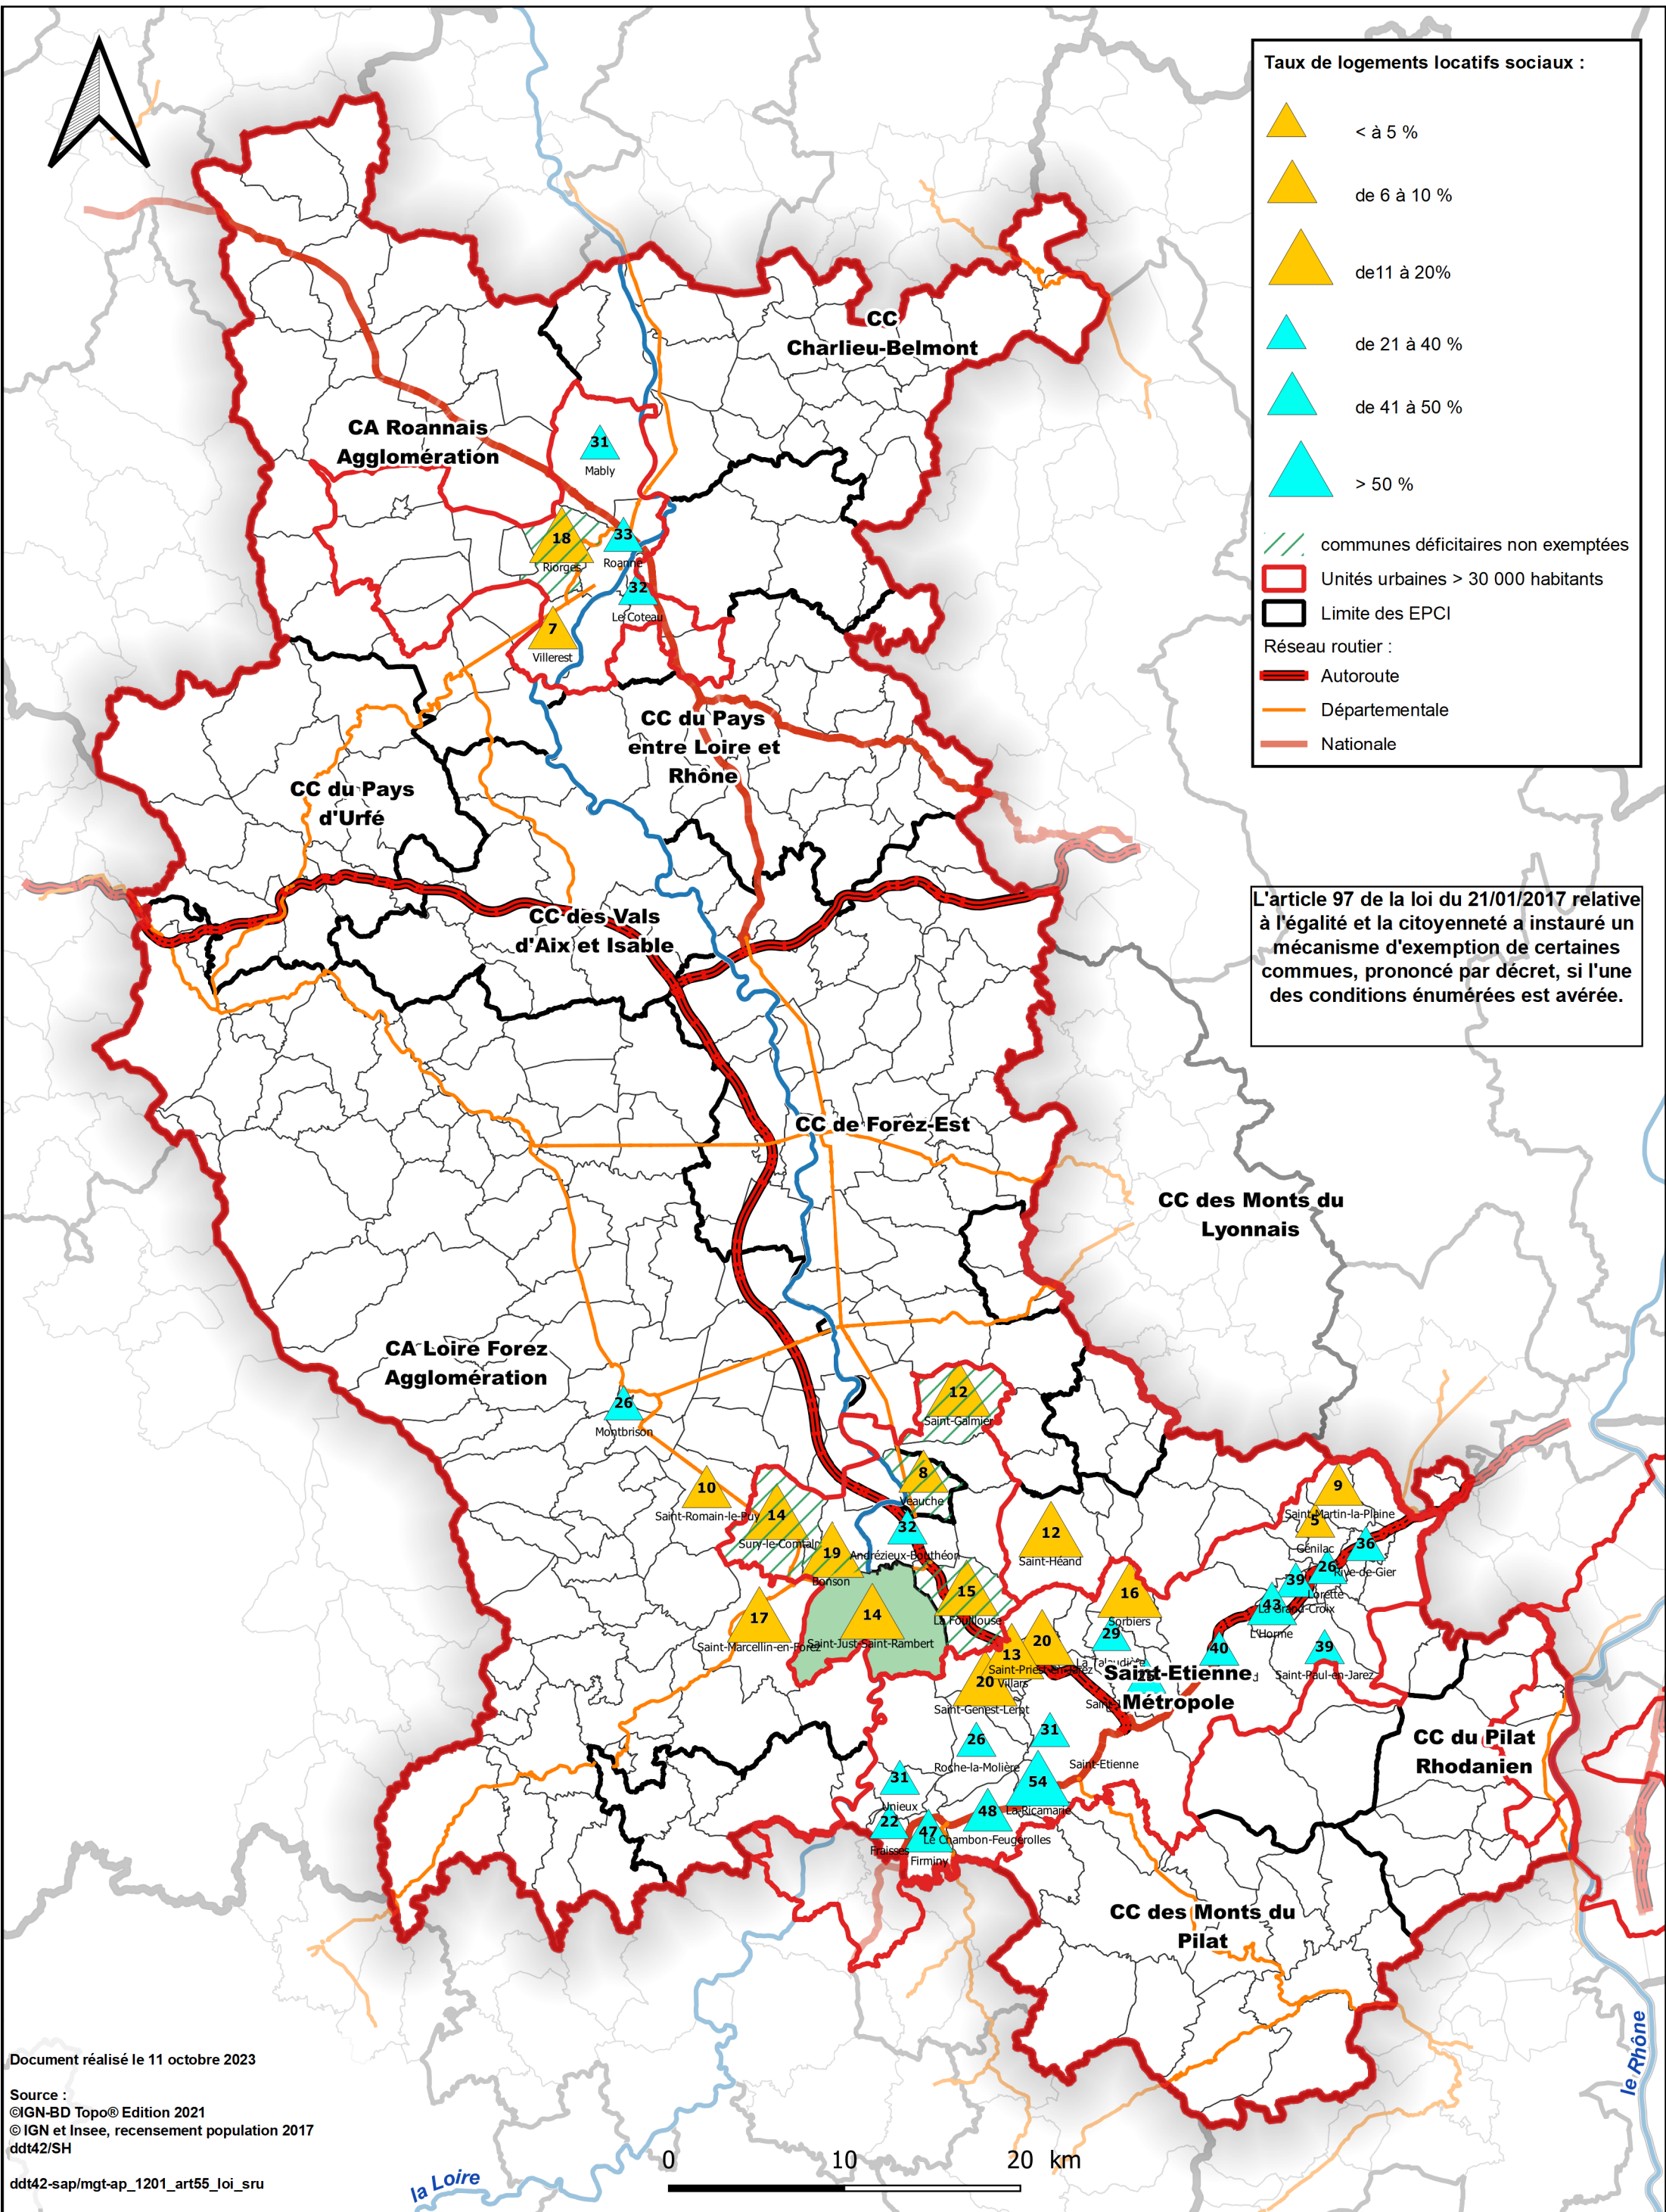

Département de la Loire

Communes soumises à l'article 55 de la loi SRU (inventaire 2021)

Document réalisé le 11 octobre 2023

Source :
©IGN-BD Topo® Edition 2021
©IGN et Insee, recensement population 2017
ddt42/SH

ddt42-sap/mgt-ap_1201_art55_loi_sru

0 10 20 km