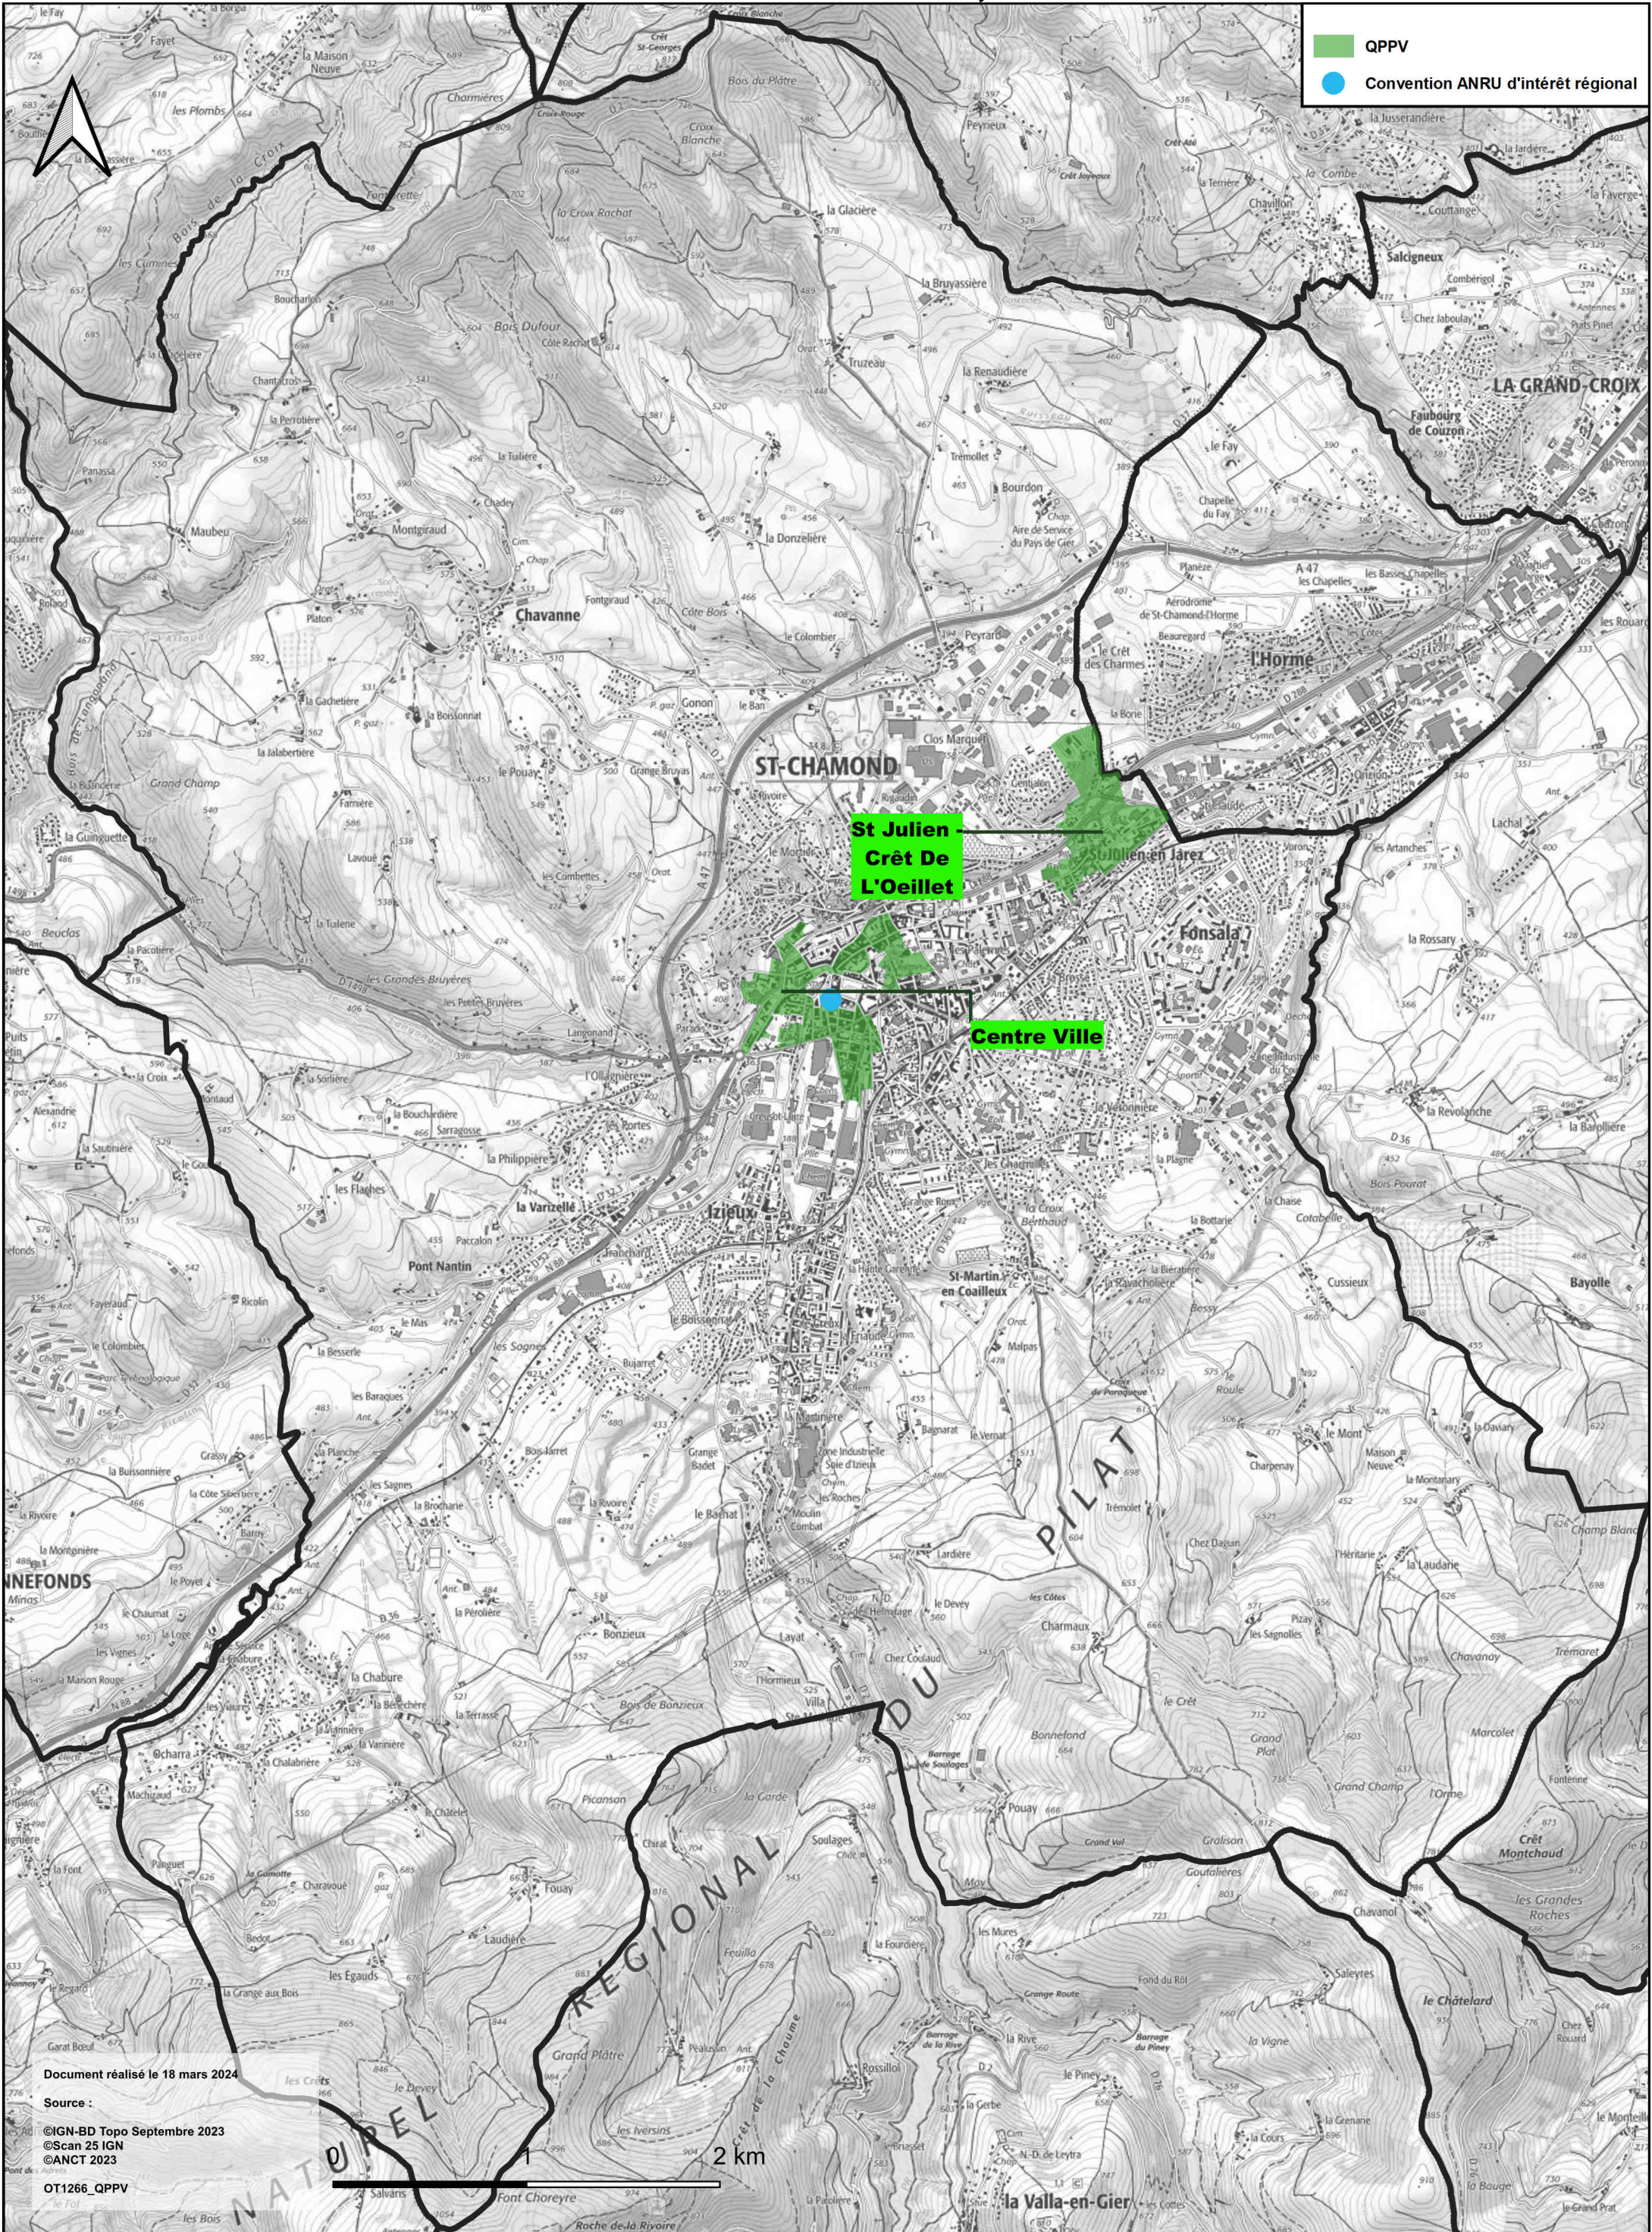

Département de la Loire

Quartier Prioritaire de la Politique de la Ville (QPPV) Commune de Saint-Chamond, l'Horme

 QPPV

 Convention ANRU d'intérêt régional

Document réalisé le 18 mars 2024

Source :
©IGN-BD Topo Septembre 2023
©Scan 25 IGN
©ANCT 2023
OT1266_QPPV

NATUREL

2 km

Salvans Font Choreyre Roche de la Rivoire